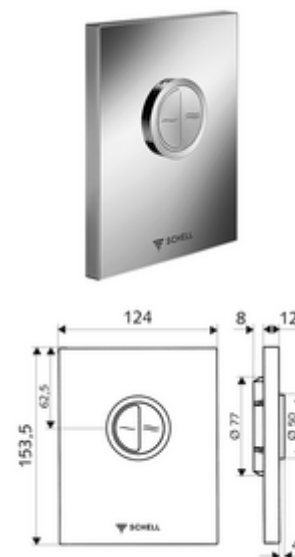

número de artículo: 02 804 06 99

Escudo pulsador para inodoro EDITION ECO

Para fluxores de inodoro empotrados COMPACT II. Doble descarga.

Consta de

- Escudo pulsador de diseño
  - Botones de accionamiento para descarga principal y de ahorro
- Cartucho temporizado con sistema automático de limpieza
- Placa protectora para la regulación del caudal
- Bastidor de montaje

Características técnicas

- Doble descarga: Volumen de descarga ahorro de agua 3 l, Volumen 4,5 - 9,0 l
- Material: Plástico
- Acabado: Cromo; Placa frontal Cromo
- Medidas del panel frontal: a 124 mm x a 153,5 mm x p 12 mm

Datos de suministro

- Peso: 0,60 kg/Unidad
- Unidades de embalaje: 1

Artículos relacionados necesarios

Fluxor de inodoro empotrado COMPACT II	Artículo No.: 01 194 00 99	o
Bastidor de inodoro MONTUS	Artículo No.: 03 076 00 99	o

Artículos relacionados recomendados