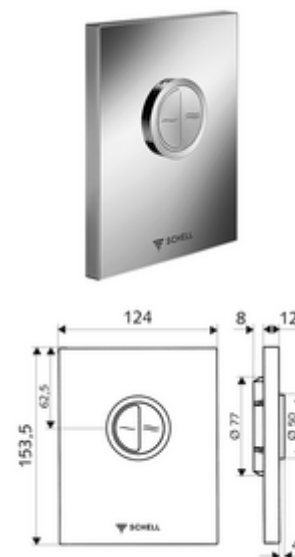

número de artículo: 02 805 28 99

Escudo pulsador para inodoro EDITION ECO Diseño antivandático

Para fluxores de inodoro empotrados COMPACT II. Doble descarga.

Consta de

- Escudo pulsador de diseño
  - Botones de accionamiento para descarga principal y de ahorro
- Cartucho temporizado con sistema automático de limpieza
- Placa protectora para la regulación del caudal
- Bastidor de montaje

Características técnicas

- Doble descarga: Volumen de descarga ahorro de agua 3 l, Volumen 4,5 - 9,0 l
- Material: Funcionamiento Fundición de zinc a presión; Placa frontal Acero inoxidable
- Acabado: Funcionamiento Cromo; Placa frontal Acero inoxidable cepillado
- Medidas del panel frontal: a 120 mm x a 150 mm x p 12 mm

Datos de suministro

- Peso: 0,83 kg/Unidad
- Unidades de embalaje: 1

Artículos relacionados necesarios

Fluxor de inodoro empotrado COMPACT II	Artículo No.: 01 194 00 99	o
Bastidor de inodoro MONTUS	Artículo No.: 03 076 00 99	o

Artículos relacionados recomendados