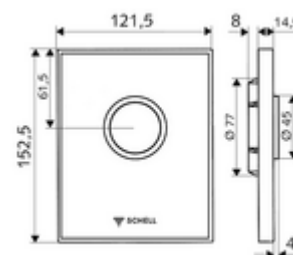

número de artículo: 02 818 00 99

Escudo pulsador para inodoro AMBITION

Para fluxores de inodoro empotrados COMPACT II.

Consta de

- Escudo pulsador de diseño fabricado en cristal de seguridad
 - Botón de accionamiento de latón
- Cartucho temporizado con sistema automático de limpieza
- Placa protectora para la regulación del caudal
- Bastidor de montaje

Características técnicas

- Una descarga: 4,5 - 9,0 l
- Material: Funcionamiento Latón; Placa frontal Vidrio de seguridad (ESD); Bastidor Plástico
- Acabado: Funcionamiento Cromo; Placa frontal Negro; Bastidor Cromo
- Medidas del panel frontal: a 121,5 mm x a 152,5 mm x p 14,5 mm

Datos de suministro

- Peso: 0,79 kg/Unidad
- Unidades de embalaje: 1

Artículos relacionados necesarios

Fluxor de inodoro empotrado COMPACT II	Artículo No.: 01 194 00 99	o
Bastidor de inodoro MONTUS	Artículo No.: 03 076 00 99	o