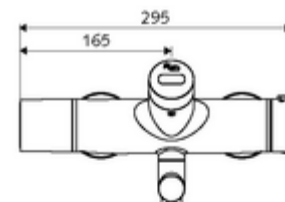

Datos de suministro

- Peso: 5,48 kg/Unidad
- Unidades de embalaje: 1

Artículos relacionados necesarios

Servidor SWS Artículo No.: 00 500 00 99

Artículos relacionados recomendados

Conjunto de conexión en S con válvula de cierre	Artículo No.: 23 775 00 99	
Válvula de desagüe de lavabo OPEN	Artículo No.: 02 002 06 99	o
Válvula de desagüe de lavabo PUSH OPEN	Artículo No.: 02 000 06 99	o