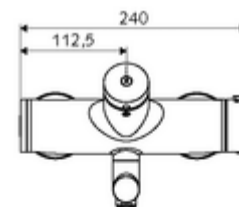

Consta de

- Grifería de lavabo temporizada y adosada
 - Botón temporizado SC
 - ThermoProtect termostato según EN 1111, posibilidad de bloquear la temperatura a 38 °C, protección antiescaldamiento en caso de fallo del suministro de agua fría
 - Cartucho temporizado SC II
 - 2 válvulas antirretorno (EN 1717: EB)
 - Salida orientable (bloqueable) con aireador
- 2 conexiones en S y embellecedores (de profundidad ajustable)

Características técnicas

- duración: 2 - 15 s ajustable (7 s Ajustado de fábrica)
- Caudal: máx. 5 l/min independiente de la presión
- Presión del caudal: 1,0 - 5,0 bar
- Temperatura de funcionamiento máx.: 70 °C (80 °C para desinfección térmica)
- Material: Salida Latón de acuerdo a la normativa de agua potable alemana; Carcasa Latón de acuerdo a la normativa de agua potable alemana
- Acabado: Cromo
- Proyección a la mitad del regulador de caudal: 210 mm
- Conexión: 2x DN 15 G 1/2 RE
- Certificación: PA-IX 38234/IO, Belgaqua
- Clase de ruido: I
- Clase de caudal: O

Datos de suministro

- Peso: 4,67 kg/Unidad
- Unidades de embalaje: 1

Artículos relacionados recomendados

Conjunto de conexión en S con válvula de cierre	Artículo No.: 23 775 00 99
Válvula de desagüe de lavabo OPEN	Artículo No.: 02 002 06 99 o
Válvula de desagüe de lavabo PUSH OPEN	Artículo No.: 02 000 06 99 o