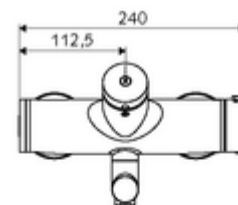

Consta de

- Grifería de lavabo temporizada y adosada
 - Botón temporizado SC
 - ThermoProtect termostato según EN 1111, posibilidad de bloquear la temperatura a 38 °C, protección antiescaldamiento en caso de fallo del suministro de agua fría
 - Cartucho temporizado SC II
 - 2 válvulas antirretorno (EN 1717: EB)
 - Salida orientable (bloqueable) con aireador
- 2 conexiones en S y embellecedores (de profundidad ajustable)

Características técnicas

- duración: 2 - 15 s ajustable (7 s Ajustado de fábrica)
- Caudal: máx. 5 l/min independiente de la presión
- Presión del caudal: 1,0 - 5,0 bar
- Temperatura de funcionamiento máx.: 70 °C (80 °C para desinfección térmica)
- Material: Salida Latón de acuerdo a la normativa de agua potable alemana; Carcasa Latón de acuerdo a la normativa de agua potable alemana
- Acabado: Cromo
- Proyección a la mitad del regulador de caudal: 210 mm
- Conexión: 2x DN 15 G 1/2 RE
- Certificación: PA-IX 38234/IO, Belgaqua
- Clase de ruido: I
- Clase de caudal: O

Datos de suministro

- Peso: 4,67 kg/Unidad
- Unidades de embalaje: 1

Artículos relacionados recomendados

Conjunto de conexión en S con válvula de cierre

Artículo No.: 23 775 00 99