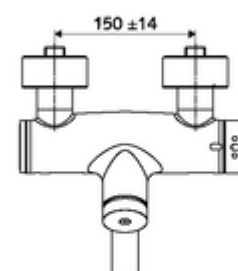

Consta de

- Grifería de lavabo temporizada y adosada
 - Botón temporizado SC
 - ThermoProtect termostato según EN 1111, posibilidad de bloquear la temperatura a 38 °C, protección antiescaldamiento en caso de fallo del suministro de agua fría
 - Cartucho temporizado SC II
 - 2 válvulas antirretorno (EN 1717: EB)
 - Salida orientable (bloqueable) con aireador
- 2 conexiones en S y embellecedores (de profundidad ajustable)

Características técnicas

- duración: 2 - 15 s ajustable (7 s Ajustado de fábrica)
- Caudal: máx. 5 l/min independiente de la presión
- Presión del caudal: 1,0 - 5,0 bar
- Temperatura de funcionamiento máx.: 70 °C (80 °C para desinfección térmica)
- Material: Salida Latón de acuerdo a la normativa de agua potable alemana; Carcasa Latón de acuerdo a la normativa de agua potable alemana
- Acabado: Cromo
- Proyección a la mitad del regulador de caudal: 210 mm
- Conexión: 2x DN 15 G 1/2 RE
- Certificación: PA-IX 38234/IO, Belgaqua
- Clase de ruido: I
- Clase de caudal: O

Datos de suministro

- Peso: 4,67 kg/Unidad
- Unidades de embalaje: 1

Artículos relacionados recomendados

Conjunto de conexión en S con válvula de cierre

Artículo No.: 23 775 00 99