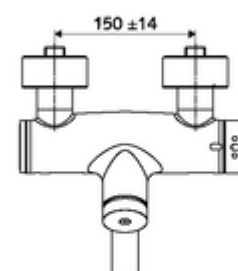

Consta de

- Grifería de lavabo temporizada y adosada
 - Botón temporizado SC
 - ThermoProtect termostato según EN 1111, posibilidad de bloquear la temperatura a 38 °C, protección antiescaldamiento en caso de fallo del suministro de agua fría
 - Cartucho temporizado SC II
 - 2 válvulas antirretorno (EN 1717: EB)
 - Salida orientable (bloqueable) con aireador
- 2 conexiones en S y embellecedores (de profundidad ajustable)

Características técnicas

- duración: 2 - 15 s ajustable (7 s Ajustado de fábrica)
- Caudal: máx. 5 l/min independiente de la presión
- Presión del caudal: 1,0 - 5,0 bar
- Temperatura de funcionamiento máx.: 70 °C (80 °C para desinfección térmica)
- Material: Salida Latón de acuerdo a la normativa de agua potable alemana; Carcasa Latón de acuerdo a la normativa de agua potable alemana
- Acabado: Cromo
- Proyección a la mitad del regulador de caudal: 210 mm
- Conexión: 2x DN 15 G 1/2 RE
- Certificación: PA-IX 38234/IO, Belgaqua
- Clase de ruido: I
- Clase de caudal: O

Datos de suministro

- Peso: 4,67 kg/Unidad
- Unidades de embalaje: 1

Artículos relacionados recomendados

Conjunto de conexión en S con válvula de cierre	Artículo No.: 23 775 00 99
Válvula de desagüe de lavabo OPEN	Artículo No.: 02 002 06 99 o
Válvula de desagüe de lavabo PUSH OPEN	Artículo No.: 02 000 06 99 o