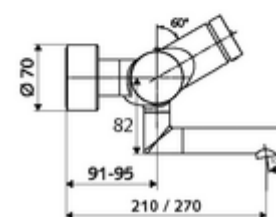

Consta de

- Grifería de lavabo temporizada y adosada
 - Botón temporizado SC
 - ThermoProtect termostato según EN 1111, posibilidad de bloquear la temperatura a 38 °C, protección antiescaldamiento en caso de fallo del suministro de agua fría
 - Cartucho temporizado SC II
 - 2 válvulas antirretorno (EN 1717: EB)
 - Salida orientable (bloqueable) con aireador
- 2 conexiones en S y embellecedores (de profundidad ajustable)

Características técnicas

- duración: 2 - 15 s ajustable (7 s Ajustado de fábrica)
- Caudal: máx. 5 l/min independiente de la presión
- Presión del caudal: 1,0 - 5,0 bar
- Temperatura de funcionamiento máx.: 70 °C (80 °C para desinfección térmica)
- Material: Salida Latón de acuerdo a la normativa de agua potable alemana; Carcasa Latón de acuerdo a la normativa de agua potable alemana
- Acabado: Cromo
- Proyección a la mitad del regulador de caudal: 210 mm
- Conexión: 2x DN 15 G 1/2 RE
- Certificación: PA-IX 38234/IO, Belgaqua
- Clase de ruido: I
- Clase de caudal: O

Datos de suministro

- Peso: 4,67 kg/Unidad
- Unidades de embalaje: 1

Artículos relacionados recomendados

Conjunto de conexión en S con válvula de cierre	Artículo No.: 23 775 00 99
Válvula de desagüe de lavabo OPEN	Artículo No.: 02 002 06 99 o
Válvula de desagüe de lavabo PUSH OPEN	Artículo No.: 02 000 06 99 o