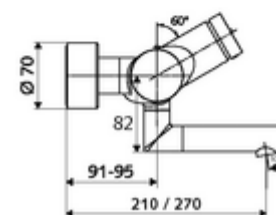

Consta de

- Grifería de lavabo temporizada y adosada
 - Botón temporizado SC
 - ThermoProtect termostato según EN 1111, posibilidad de bloquear la temperatura a 38 °C, protección antiescaldamiento en caso de fallo del suministro de agua fría
 - Cartucho temporizado SC II
 - 2 válvulas antirretorno (EN 1717: EB)
 - Salida orientable (bloqueable) con aireador
- 2 conexiones en S y embellecedores (de profundidad ajustable)

Características técnicas

- duración: 2 - 15 s ajustable (7 s Ajustado de fábrica)
- Caudal: máx. 5 l/min independiente de la presión
- Presión del caudal: 1,0 - 5,0 bar
- Temperatura de funcionamiento máx.: 70 °C (80 °C para desinfección térmica)
- Material: Salida Latón de acuerdo a la normativa de agua potable alemana; Carcasa Latón de acuerdo a la normativa de agua potable alemana
- Acabado: Cromo
- Proyección a la mitad del regulador de caudal: 210 mm
- Conexión: 2x DN 15 G 1/2 RE
- Certificación: PA-IX 38234/IO, Belgaqua
- Clase de ruido: I
- Clase de caudal: O

Datos de suministro

- Peso: 4,67 kg/Unidad
- Unidades de embalaje: 1

Artículos relacionados recomendados

Conjunto de conexión en S con válvula de cierre	Artículo No.: 23 775 00 99
Válvula de desagüe de lavabo OPEN	Artículo No.: 02 002 06 99 o
Válvula de desagüe de lavabo PUSH OPEN	Artículo No.: 02 000 06 99 o