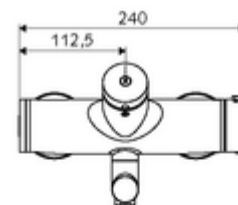

Consta de

- Grifería de lavabo temporizada y adosada
 - Botón temporizado SC
 - ThermoProtect termostato según EN 1111, posibilidad de bloquear la temperatura a 38 °C, protección antiescaldamiento en caso de fallo del suministro de agua fría
 - Cartucho temporizado SC II
 - 2 válvulas antirretorno (EN 1717: EB)
 - Salida orientable (bloqueable) con aireador
- 2 conexiones en S y embellecedores (de profundidad ajustable)

Características técnicas

- duración: 2 - 15 s ajustable (7 s Ajustado de fábrica)
- Caudal: máx. 5 l/min independiente de la presión
- Presión del caudal: 1,0 - 5,0 bar
- Temperatura de funcionamiento máx.: 70 °C (80 °C para desinfección térmica)
- Material: Salida Latón de acuerdo a la normativa de agua potable alemana; Carcasa Latón de acuerdo a la normativa de agua potable alemana
- Acabado: Cromo
- Proyección a la mitad del regulador de caudal: 210 mm
- Conexión: 2x DN 15 G 1/2 RE
- Certificación: PA-IX 38234/IO, Belgaqua
- Clase de ruido: I
- Clase de caudal: O

Datos de suministro

- Peso: 4,67 kg/Unidad
- Unidades de embalaje: 1

Artículos relacionados recomendados

Conjunto de conexión en S con válvula de cierre	Artículo No.: 23 775 00 99
Válvula de desagüe de lavabo OPEN	Artículo No.: 02 002 06 99 o
Válvula de desagüe de lavabo PUSH OPEN	Artículo No.: 02 000 06 99 o