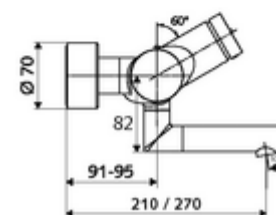

Consta de

- Grifería de lavabo temporizada y adosada
 - Botón temporizado SC
 - ThermoProtect termostato según EN 1111, posibilidad de bloquear la temperatura a 38 °C, protección antiescaldamiento en caso de fallo del suministro de agua fría
 - Cartucho temporizado SC II
 - 2 válvulas antirretorno (EN 1717: EB)
 - Salida orientable (bloqueable) con aireador
- 2 conexiones en S y embellecedores (de profundidad ajustable)

Características técnicas

- duración: 2 - 15 s ajustable (7 s Ajustado de fábrica)
- Caudal: máx. 5 l/min independiente de la presión
- Presión del caudal: 1,0 - 5,0 bar
- Temperatura de funcionamiento máx.: 70 °C (80 °C para desinfección térmica)
- Material: Salida Latón de acuerdo a la normativa de agua potable alemana; Carcasa Latón de acuerdo a la normativa de agua potable alemana
- Acabado: Cromo
- Proyección a la mitad del regulador de caudal: 210 mm
- Conexión: 2x DN 15 G 1/2 RE
- Certificación: PA-IX 38234/IO, Belgaqua
- Clase de ruido: I
- Clase de caudal: O

Datos de suministro

- Peso: 4,67 kg/Unidad
- Unidades de embalaje: 1

Artículos relacionados recomendados

Conjunto de conexión en S con válvula de cierre

Artículo No.: 23 775 00 99