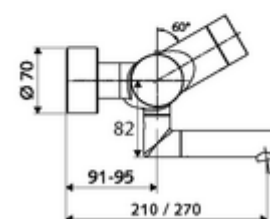

Características técnicas

- Opciones de configuración a través de SWS/SSC
  - Fuerza de funcionamiento (pequeña / mediana / grande)
  - Programación manual (desconectada/conectada)
  - Máx. tiempo de descarga (1 - 950 s)
  - Descarga antiestancamiento (apagada / 1 - 1000 s, cada 1 - 250 h tras la última descarga / cada 1 - 250 h)
  - Tiempo de bloqueo del accionamiento (desconectado / 1 - 255 s, tiempo de desconexión 1 - 2000 min)
- Opciones de configuración a través de la programación manual
  - Máx. tiempo de descarga (4 - 120 s, 10 niveles de programa)
  - Descarga antiestancamiento (apagada / 20 s, cada 24 h)
- Caudal: máx. 5 l/min independiente de la presión
- Presión del caudal: 1,0 - 5,0 bar
- Presión máx. En reposo: 8 bar
- Temperatura de funcionamiento máx.: 70 °C (80 °C para desinfección térmica)
- Material: Salida Latón de acuerdo a la normativa de agua potable alemana; Carcasa Latón de acuerdo a la normativa de agua potable alemana
- Acabado: Cromo
- Proyección a la mitad del regulador de caudal: 210 mm
- Conexión: 2x DN 15 G 1/2 RE
- Certificación: PA-IX 28575/IO, Belgaqua
- Clase de ruido: I
- Clase de caudal: O

Datos de suministro

- Peso: 4,89 kg/Unidad
- Unidades de embalaje: 1

Artículos relacionados recomendados

Conjunto de conexión en S con válvula de cierre

Artículo No.: 23 775 00 99