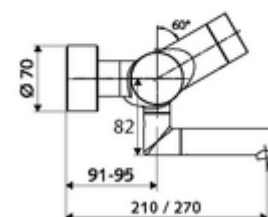

Características técnicas

- Opciones de configuración a través de SWS/SSC
  - Fuerza de funcionamiento (pequeña / mediana / grande)
  - Programación manual (desconectada/conectada)
  - Máx. tiempo de descarga (1 - 950 s)
  - Descarga antiestancamiento (apagada / 1 - 1000 s, cada 1 - 250 h tras la última descarga / cada 1 - 250 h)
  - Tiempo de bloqueo del accionamiento (desconectado / 1 - 255 s, tiempo de desconexión 1 - 2000 min)
- Opciones de configuración a través de la programación manual
  - Máx. tiempo de descarga (4 - 120 s, 10 niveles de programa)
  - Descarga antiestancamiento (apagada / 20 s, cada 24 h)
- Caudal: máx. 5 l/min independiente de la presión
- Presión del caudal: 1,0 - 5,0 bar
- Presión máx. En reposo: 8 bar
- Temperatura de funcionamiento máx.: 70 °C (80 °C para desinfección térmica)
- Material: Salida Latón de acuerdo a la normativa de agua potable alemana; Carcasa Latón de acuerdo a la normativa de agua potable alemana
- Acabado: Cromo
- Proyección a la mitad del regulador de caudal: 210 mm
- Conexión: 2x DN 15 G 1/2 RE
- Certificación: PA-IX 28575/IO, Belgaqua
- Clase de ruido: I
- Clase de caudal: O

Datos de suministro

- Peso: 4,89 kg/Unidad
- Unidades de embalaje: 1

Artículos relacionados recomendados

Conjunto de conexión en S con válvula de cierre

Artículo No.: 23 775 00 99