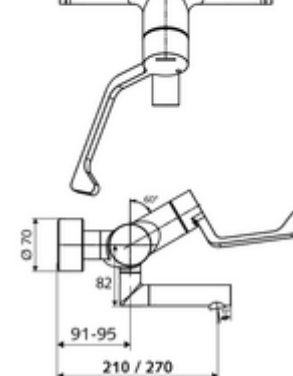

número de artículo: 01 626 06 99

Grifería de lavabo adosada VITUS VW-AH-M Agua mezclada

Accionamiento manual abierto/frío/caliente con maneta gerontológica.

Consta de

- Grifería de lavabo adosada abierta/fría/caliente
 - Maneta gerontológica ergonómica 153 mm
 - Cartucho cerámico encendido / frío / caliente con limitación de agua caliente
 - 2 válvulas antirretorno (EN 1717: EB)
 - Salida orientable (bloqueable) con aireador Care, de baja generación de aerosoles
- 2 conexiones en S y embellecedores (de profundidad ajustable)

Características técnicas

- Durchfluss: 7,5 - 9,0 l/min
- Presión del caudal: 1,0 - 5,0 bar
- Temperatura de funcionamiento máx.: 70 °C (80 °C para desinfección térmica)
- Material: Salida Latón de acuerdo a la normativa de agua potable alemana; Funcionamiento Latón; Carcasa Latón de acuerdo a la normativa de agua potable alemana
- Acabado: Cromo
- Proyección a la mitad del regulador de caudal: 210 mm
- Conexión: 2x DN 15 G 1/2 RE
- Certificación: PA-IX 38239/IO, Belgaqua
- Clase de ruido: I
- Clase de caudal: O

Datos de suministro

- Peso: 4,88 kg/Unidad
- Unidades de embalaje: 1

Artículos relacionados recomendados

Conjunto de conexión en S con válvula de cierre

Artículo No.: 23 775 00 99