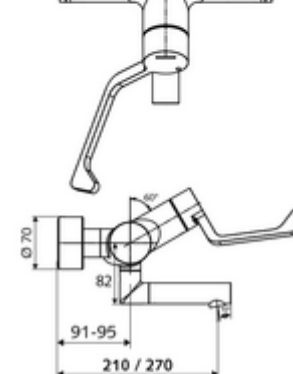

número de artículo: 01 626 06 99

Grifería de lavabo adosada VITUS VW-AH-M Agua mezclada

Accionamiento manual abierto/frío/caliente con maneta gerontológica.

Consta de

- Grifería de lavabo adosada abierta/fría/caliente
 - Maneta gerontológica ergonómica 153 mm
 - Cartucho cerámico encendido / frío / caliente con limitación de agua caliente
 - 2 válvulas antirretorno (EN 1717: EB)
 - Salida orientable (bloqueable) con aireador Care, de baja generación de aerosoles
- 2 conexiones en S y embellecedores (de profundidad ajustable)

Características técnicas

- Durchfluss: 7,5 - 9,0 l/min
- Presión del caudal: 1,0 - 5,0 bar
- Temperatura de funcionamiento máx.: 70 °C (80 °C para desinfección térmica)
- Material: Salida Latón de acuerdo a la normativa de agua potable alemana; Funcionamiento Latón; Carcasa Latón de acuerdo a la normativa de agua potable alemana
- Acabado: Cromo
- Proyección a la mitad del regulador de caudal: 210 mm
- Conexión: 2x DN 15 G 1/2 RE
- Certificación: PA-IX 38239/IO, Belgaqua
- Clase de ruido: I
- Clase de caudal: O

Datos de suministro

- Peso: 4,88 kg/Unidad
- Unidades de embalaje: 1

Artículos relacionados recomendados

Conjunto de conexión en S con válvula de cierre	Artículo No.: 23 775 00 99
Válvula de desagüe de lavabo OPEN	Artículo No.: 02 002 06 99 o
Válvula de desagüe de lavabo PUSH OPEN	Artículo No.: 02 000 06 99 o