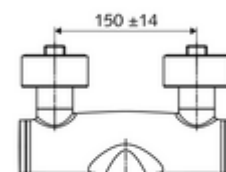

número de artículo: 01 626 06 99

Grifería de lavabo adosada VITUS VW-AH-M Agua mezclada

Accionamiento manual abierto/frío/caliente con maneta gerontológica.

Consta de

- Grifería de lavabo adosada abierta/fría/caliente
 - Maneta gerontológica ergonómica 153 mm
 - Cartucho cerámico encendido / frío / caliente con limitación de agua caliente
 - 2 válvulas antirretorno (EN 1717: EB)
 - Salida orientable (bloqueable) con aireador Care, de baja generación de aerosoles
- 2 conexiones en S y embellecedores (de profundidad ajustable)

Características técnicas

- Durchfluss: 7,5 - 9,0 l/min
- Presión del caudal: 1,0 - 5,0 bar
- Temperatura de funcionamiento máx.: 70 °C (80 °C para desinfección térmica)
- Material: Salida Latón de acuerdo a la normativa de agua potable alemana; Funcionamiento Latón; Carcasa Latón de acuerdo a la normativa de agua potable alemana
- Acabado: Cromo
- Proyección a la mitad del regulador de caudal: 210 mm
- Conexión: 2x DN 15 G 1/2 RE
- Certificación: PA-IX 38239/IO, Belgaqua
- Clase de ruido: I
- Clase de caudal: O

Datos de suministro

- Peso: 4,88 kg/Unidad
- Unidades de embalaje: 1

Artículos relacionados recomendados

Conjunto de conexión en S con válvula de cierre	Artículo No.: 23 775 00 99
Válvula de desagüe de lavabo OPEN	Artículo No.: 02 002 06 99 o
Válvula de desagüe de lavabo PUSH OPEN	Artículo No.: 02 000 06 99 o