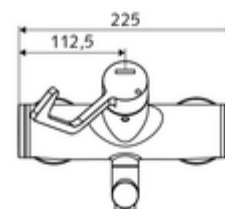

número de artículo: 01 626 06 99

Grifería de lavabo adosada VITUS VW-AH-M Agua mezclada

Accionamiento manual abierto/frío/caliente con maneta gerontológica.

Consta de

- Grifería de lavabo adosada abierta/fría/caliente
 - Maneta gerontológica ergonómica 153 mm
 - Cartucho cerámico encendido / frío / caliente con limitación de agua caliente
 - 2 válvulas antirretorno (EN 1717: EB)
 - Salida orientable (bloqueable) con aireador Care, de baja generación de aerosoles
- 2 conexiones en S y embellecedores (de profundidad ajustable)

Características técnicas

- Durchfluss: 7,5 - 9,0 l/min
- Presión del caudal: 1,0 - 5,0 bar
- Temperatura de funcionamiento máx.: 70 °C (80 °C para desinfección térmica)
- Material: Salida Latón de acuerdo a la normativa de agua potable alemana; Funcionamiento Latón; Carcasa Latón de acuerdo a la normativa de agua potable alemana
- Acabado: Cromo
- Proyección a la mitad del regulador de caudal: 210 mm
- Conexión: 2x DN 15 G 1/2 RE
- Certificación: PA-IX 38239/IO, Belgaqua
- Clase de ruido: I
- Clase de caudal: O

Datos de suministro

- Peso: 4,88 kg/Unidad
- Unidades de embalaje: 1

Artículos relacionados recomendados

Conjunto de conexión en S con válvula de cierre

Artículo No.: 23 775 00 99