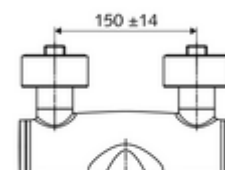

número de artículo: 01 626 06 99

Grifería de lavabo adosada VITUS VW-AH-M Agua mezclada

Accionamiento manual abierto/frío/caliente con maneta gerontológica.

Consta de

- Grifería de lavabo adosada abierta/fría/caliente
 - Maneta gerontológica ergonómica 153 mm
 - Cartucho cerámico encendido / frío / caliente con limitación de agua caliente
 - 2 válvulas antirretorno (EN 1717: EB)
 - Salida orientable (bloqueable) con aireador Care, de baja generación de aerosoles
- 2 conexiones en S y embellecedores (de profundidad ajustable)

Características técnicas

- Durchfluss: 7,5 - 9,0 l/min
- Presión del caudal: 1,0 - 5,0 bar
- Temperatura de funcionamiento máx.: 70 °C (80 °C para desinfección térmica)
- Material: Salida Latón de acuerdo a la normativa de agua potable alemana; Funcionamiento Latón; Carcasa Latón de acuerdo a la normativa de agua potable alemana
- Acabado: Cromo
- Proyección a la mitad del regulador de caudal: 210 mm
- Conexión: 2x DN 15 G 1/2 RE
- Certificación: PA-IX 38239/IO, Belgaqua
- Clase de ruido: I
- Clase de caudal: O

Datos de suministro

- Peso: 4,88 kg/Unidad
- Unidades de embalaje: 1

Artículos relacionados recomendados

Conjunto de conexión en S con válvula de cierre

Artículo No.: 23 775 00 99