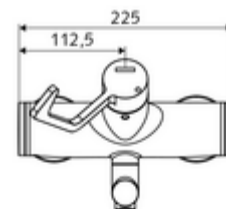

número de artículo: 01 626 06 99

Grifería de lavabo adosada VITUS VW-AH-M Agua mezclada

Accionamiento manual abierto/frío/caliente con maneta gerontológica.

Consta de

- Grifería de lavabo adosada abierta/fría/caliente
 - Maneta gerontológica ergonómica 153 mm
 - Cartucho cerámico encendido / frío / caliente con limitación de agua caliente
 - 2 válvulas antirretorno (EN 1717: EB)
 - Salida orientable (bloqueable) con aireador Care, de baja generación de aerosoles
- 2 conexiones en S y embellecedores (de profundidad ajustable)

Características técnicas

- Durchfluss: 7,5 - 9,0 l/min
- Presión del caudal: 1,0 - 5,0 bar
- Temperatura de funcionamiento máx.: 70 °C (80 °C para desinfección térmica)
- Material: Salida Latón de acuerdo a la normativa de agua potable alemana; Funcionamiento Latón; Carcasa Latón de acuerdo a la normativa de agua potable alemana
- Acabado: Cromo
- Proyección a la mitad del regulador de caudal: 210 mm
- Conexión: 2x DN 15 G 1/2 RE
- Certificación: PA-IX 38239/IO, Belgaqua
- Clase de ruido: I
- Clase de caudal: O

Datos de suministro

- Peso: 4,88 kg/Unidad
- Unidades de embalaje: 1

Artículos relacionados recomendados

Conjunto de conexión en S con válvula de cierre	Artículo No.: 23 775 00 99
Válvula de desagüe de lavabo OPEN	Artículo No.: 02 002 06 99 o
Válvula de desagüe de lavabo PUSH OPEN	Artículo No.: 02 000 06 99 o