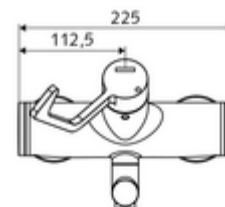

número de artículo: 01 626 06 99

Grifería de lavabo adosada VITUS VW-AH-M Agua mezclada

Accionamiento manual abierto/frío/caliente con maneta gerontológica.

Consta de

- Grifería de lavabo adosada abierta/fría/caliente
  - Maneta gerontológica ergonómica 153 mm
  - Cartucho cerámico encendido / frío / caliente con limitación de agua caliente
  - 2 válvulas antirretorno (EN 1717: EB)
  - Salida orientable (bloqueable) con aireador Care, de baja generación de aerosoles
- 2 conexiones en S y embellecedores (de profundidad ajustable)

Características técnicas

- Durchfluss: 7,5 - 9,0 l/min
- Presión del caudal: 1,0 - 5,0 bar
- Temperatura de funcionamiento máx.: 70 °C (80 °C para desinfección térmica)
- Material: Salida Latón de acuerdo a la normativa de agua potable alemana; Funcionamiento Latón; Carcasa Latón de acuerdo a la normativa de agua potable alemana
- Acabado: Cromo
- Proyección a la mitad del regulador de caudal: 210 mm
- Conexión: 2x DN 15 G 1/2 RE
- Certificación: PA-IX 38239/IO, Belgaqua
- Clase de ruido: I
- Clase de caudal: O

Datos de suministro

- Peso: 4,88 kg/Unidad
- Unidades de embalaje: 1

Artículos relacionados recomendados

Conjunto de conexión en S con válvula de cierre	Artículo No.: 23 775 00 99
Válvula de desagüe de lavabo OPEN	Artículo No.: 02 002 06 99 o
Válvula de desagüe de lavabo PUSH OPEN	Artículo No.: 02 000 06 99 o