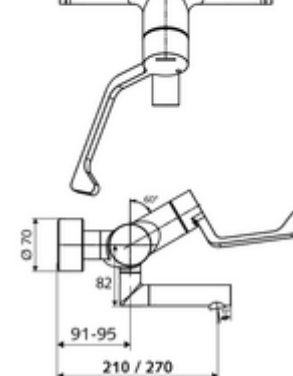

### Consta de

- Grifería de lavabo adosada abierta/fría/caliente
  - Maneta gerontológica ergonómica 153 mm
  - Cartucho cerámico encendido / frío / caliente con limitación de agua caliente
  - 2 válvulas antirretorno (EN 1717: EB)
  - Salida orientable (bloqueable) con aireador Care, de baja generación de aerosoles
- 2 conexiones en S y embellecedores (de profundidad ajustable)

### Características técnicas

- Durchfluss: 7,5 - 9,0 l/min
- Presión del caudal: 1,0 - 5,0 bar
- Temperatura de funcionamiento máx.: 70 °C (80 °C para desinfección térmica)
- Material: Salida Latón de acuerdo a la normativa de agua potable alemana; Funcionamiento Latón; Carcasa Latón de acuerdo a la normativa de agua potable alemana
- Acabado: Cromo
- Proyección a la mitad del regulador de caudal: 210 mm
- Conexión: 2x DN 15 G 1/2 RE
- Certificación: PA-IX 38239/IO, Belgaqua
- Clase de ruido: I
- Clase de caudal: O