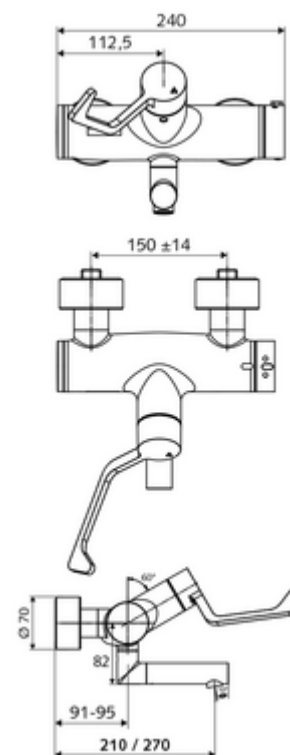

número de artículo: 01 627 06 99

Grifería de lavabo adosada VITUS VW-AH-T Agua mezclada, termostato ThermoProtect

Accionamiento manual abierto/cerrado con maneta gerontológica.

Consta de

- Grifería de lavabo adosada abierta/cerrada
 - Maneta gerontológica ergonómica 153 mm
 - ThermoProtect termostato según EN 1111, posibilidad de bloquear la temperatura a 38 °C, protección antiescaldamiento en caso de fallo del suministro de agua fría
 - Cartucho cerámico abierto / cerrado
 - 2 válvulas antirretorno (EN 1717: EB)
 - Salida orientable (bloqueable) con aireador Care, de baja generación de aerosoles
- 2 conexiones en S y embellecedores (de profundidad ajustable)

Características técnicas

- Durchfluss: 7,5 - 9,0 l/min
- Presión del caudal: 1,0 - 5,0 bar
- Temperatura de funcionamiento máx.: 70 °C (80 °C para desinfección térmica)
- Material: Salida Latón de acuerdo a la normativa de agua potable alemana; Funcionamiento Latón; Carcasa Latón de acuerdo a la normativa de agua potable alemana
- Acabado: Cromo
- Proyección a la mitad del regulador de caudal: 210 mm
- Conexión: 2x DN 15 G 1/2 RE
- Certificación: PA-IX 38236/IO, Belgaqua
- Clase de ruido: I
- Clase de caudal: O

Datos de suministro

- Peso: 5,08 kg/Unidad
- Unidades de embalaje: 1

Artículos relacionados recomendados

Conjunto de conexión en S con válvula de cierre

Artículo No.: 23 775 00 99