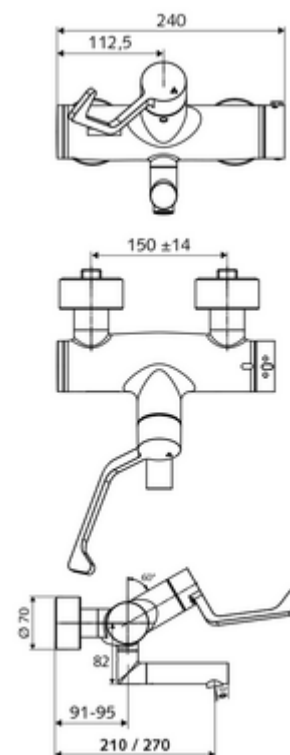

número de artículo: 01 627 06 99

Grifería de lavabo adosada VITUS VW-AH-T Agua mezclada, termostato ThermoProtect

Accionamiento manual abierto/cerrado con maneta gerontológica.

Consta de

- Grifería de lavabo adosada abierta/cerrada
  - Maneta gerontológica ergonómica 153 mm
  - ThermoProtect termostato según EN 1111, posibilidad de bloquear la temperatura a 38 °C, protección antiescaldamiento en caso de fallo del suministro de agua fría
  - Cartucho cerámico abierto / cerrado
  - 2 válvulas antirretorno (EN 1717: EB)
  - Salida orientable (bloqueable) con aireador Care, de baja generación de aerosoles
- 2 conexiones en S y embellecedores (de profundidad ajustable)

Características técnicas

- Durchfluss: 7,5 - 9,0 l/min
- Presión del caudal: 1,0 - 5,0 bar
- Temperatura de funcionamiento máx.: 70 °C (80 °C para desinfección térmica)
- Material: Salida Latón de acuerdo a la normativa de agua potable alemana; Funcionamiento Latón; Carcasa Latón de acuerdo a la normativa de agua potable alemana
- Acabado: Cromo
- Proyección a la mitad del regulador de caudal: 210 mm
- Conexión: 2x DN 15 G 1/2 RE
- Certificación: PA-IX 38236/IO, Belgaqua
- Clase de ruido: I
- Clase de caudal: O

Datos de suministro

- Peso: 5,08 kg/Unidad
- Unidades de embalaje: 1

Artículos relacionados recomendados

Conjunto de conexión en S con válvula de cierre	Artículo No.: 23 775 00 99
Válvula de desagüe de lavabo OPEN	Artículo No.: 02 002 06 99 o
Válvula de desagüe de lavabo PUSH OPEN	Artículo No.: 02 000 06 99 o