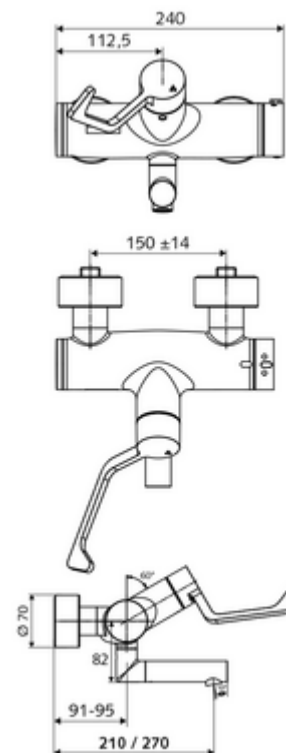

número de artículo: 01 627 06 99

Grifería de lavabo adosada VITUS VW-AH-T Agua mezclada, termostato ThermoProtect

Accionamiento manual abierto/cerrado con maneta gerontológica.

Consta de

- Grifería de lavabo adosada abierta/cerrada
 - Maneta gerontológica ergonómica 153 mm
 - ThermoProtect termostato según EN 1111, posibilidad de bloquear la temperatura a 38 °C, protección antiescaldamiento en caso de fallo del suministro de agua fría
 - Cartucho cerámico abierto / cerrado
 - 2 válvulas antirretorno (EN 1717: EB)
 - Salida orientable (bloqueable) con aireador Care, de baja generación de aerosoles
- 2 conexiones en S y embellecedores (de profundidad ajustable)

Características técnicas

- Durchfluss: 7,5 - 9,0 l/min
- Presión del caudal: 1,0 - 5,0 bar
- Temperatura de funcionamiento máx.: 70 °C (80 °C para desinfección térmica)
- Material: Salida Latón de acuerdo a la normativa de agua potable alemana; Funcionamiento Latón; Carcasa Latón de acuerdo a la normativa de agua potable alemana
- Acabado: Cromo
- Proyección a la mitad del regulador de caudal: 210 mm
- Conexión: 2x DN 15 G 1/2 RE
- Certificación: PA-IX 38236/IO, Belgaqua
- Clase de ruido: I
- Clase de caudal: O

Datos de suministro

- Peso: 5,08 kg/Unidad
- Unidades de embalaje: 1

Artículos relacionados recomendados

Conjunto de conexión en S con válvula de cierre	Artículo No.: 23 775 00 99
Válvula de desagüe de lavabo OPEN	Artículo No.: 02 002 06 99 o
Válvula de desagüe de lavabo PUSH OPEN	Artículo No.: 02 000 06 99 o