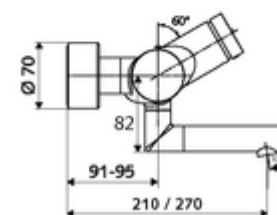

Consta de

- Grifería de lavabo temporizada y adosada
 - Botón temporizado SC
 - ThermoProtect termostato según EN 1111, posibilidad de bloquear la temperatura a 38 °C, protección antiescaldamiento en caso de fallo del suministro de agua fría
 - Cartucho temporizado SC II
 - 2 válvulas antirretorno (EN 1717: EB)
 - Salida orientable (bloqueable) con aireador
- 2 conexiones en S y embellecedores (de profundidad ajustable)

Características técnicas

- duración: 2 - 15 s ajustable (7 s Ajustado de fábrica)
- Caudal: máx. 5 l/min independiente de la presión
- Presión del caudal: 1,0 - 5,0 bar
- Temperatura de funcionamiento máx.: 70 °C (80 °C para desinfección térmica)
- Material: Salida Latón de acuerdo a la normativa de agua potable alemana; Carcasa Latón de acuerdo a la normativa de agua potable alemana
- Acabado: Cromo
- Proyección a la mitad del regulador de caudal: 270 mm
- Conexión: 2x DN 15 G 1/2 RE
- Certificación: PA-IX 38234/IO, Belgaqua
- Clase de ruido: I
- Clase de caudal: O

Datos de suministro

- Peso: 5,05 kg/Unidad
- Unidades de embalaje: 1

Artículos relacionados recomendados

Conjunto de conexión en S con válvula de cierre	Artículo No.: 23 775 00 99
Válvula de desagüe de lavabo OPEN	Artículo No.: 02 002 06 99 o
Válvula de desagüe de lavabo PUSH OPEN	Artículo No.: 02 000 06 99 o