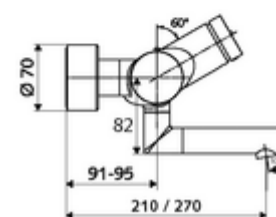

número de artículo: 01 630 06 99

Grifería de lavabo adosada VITUS VW-SC-T Agua mezclada, termostato ThermoProtect

Activación manual con proceso de cierre automático. Ajuste sencillo del tiempo de descarga.

Consta de

- Grifería de lavabo temporizada y adosada
  - Botón temporizado SC
  - ThermoProtect termostato según EN 1111, posibilidad de bloquear la temperatura a 38 °C, protección antiescaldamiento en caso de fallo del suministro de agua fría
  - Cartucho temporizado SC II
  - 2 válvulas antirretorno (EN 1717: EB)
  - Salida orientable (bloqueable) con aireador
- 2 conexiones en S y embellecedores (de profundidad ajustable)

Características técnicas

- duración: 2 - 15 s ajustable (7 s Ajustado de fábrica)
- Caudal: máx. 5 l/min independiente de la presión
- Presión del caudal: 1,0 - 5,0 bar
- Temperatura de funcionamiento máx.: 70 °C (80 °C para desinfección térmica)
- Material: Salida Latón de acuerdo a la normativa de agua potable alemana; Carcasa Latón de acuerdo a la normativa de agua potable alemana
- Acabado: Cromo
- Proyección a la mitad del regulador de caudal: 270 mm
- Conexión: 2x DN 15 G 1/2 RE
- Certificación: PA-IX 38234/IO, Belgaqua
- Clase de ruido: I
- Clase de caudal: O

Datos de suministro

- Peso: 5,05 kg/Unidad
- Unidades de embalaje: 1

Artículos relacionados recomendados

Conjunto de conexión en S con válvula de cierre

Artículo No.: 23 775 00 99