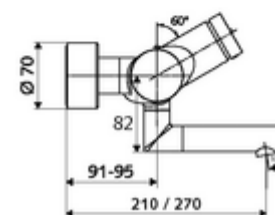

Consta de

- Grifería de lavabo temporizada y adosada
 - Botón temporizado SC
 - ThermoProtect termostato según EN 1111, posibilidad de bloquear la temperatura a 38 °C, protección antiescaldamiento en caso de fallo del suministro de agua fría
 - Cartucho temporizado SC II
 - 2 válvulas antirretorno (EN 1717: EB)
 - Salida orientable (bloqueable) con aireador
- 2 conexiones en S y embellecedores (de profundidad ajustable)

Características técnicas

- duración: 2 - 15 s ajustable (7 s Ajustado de fábrica)
- Caudal: máx. 5 l/min independiente de la presión
- Presión del caudal: 1,0 - 5,0 bar
- Temperatura de funcionamiento máx.: 70 °C (80 °C para desinfección térmica)
- Material: Salida Latón de acuerdo a la normativa de agua potable alemana; Carcasa Latón de acuerdo a la normativa de agua potable alemana
- Acabado: Cromo
- Proyección a la mitad del regulador de caudal: 270 mm
- Conexión: 2x DN 15 G 1/2 RE
- Certificación: PA-IX 38234/IO, Belgaqua
- Clase de ruido: I
- Clase de caudal: O

Datos de suministro

- Peso: 5,05 kg/Unidad
- Unidades de embalaje: 1

Artículos relacionados recomendados

Conjunto de conexión en S con válvula de cierre	Artículo No.: 23 775 00 99
Válvula de desagüe de lavabo OPEN	Artículo No.: 02 002 06 99 o
Válvula de desagüe de lavabo PUSH OPEN	Artículo No.: 02 000 06 99 o