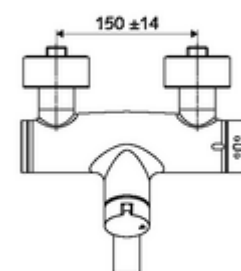

número de artículo: 01 632 06 99

Grifería de lavabo adosada VITUS VW- abierta/cerrada-T Agua mezclada, termostato ThermoProtect

Accionamiento manual abierto/cerrado.

Consta de

- Grifería de lavabo adosada abierta/cerrada
 - Botón de accionamiento on/off
 - ThermoProtect termostato según EN 1111, posibilidad de bloquear la temperatura a 38 °C, protección antiescaldamiento en caso de fallo del suministro de agua fría
 - Cartucho cerámico abierto / cerrado
 - 2 válvulas antirretorno (EN 1717: EB)
 - Salida orientable (bloqueable) con aireador
- 2 conexiones en S y embellecedores (de profundidad ajustable)

Características técnicas

- Caudal: máx. 5 l/min independiente de la presión
- Presión del caudal: 1,0 - 5,0 bar
- Temperatura de funcionamiento máx.: 70 °C (80 °C para desinfección térmica)
- Material: Salida Latón de acuerdo a la normativa de agua potable alemana; Carcasa Latón de acuerdo a la normativa de agua potable alemana
- Acabado: Cromo
- Proyección a la mitad del regulador de caudal: 270 mm
- Conexión: 2x DN 15 G 1/2 RE
- Certificación: PA-IX 38236/IO, Belgaqua
- Clase de ruido: I
- Clase de caudal: O

Datos de suministro

- Peso: 5,16 kg/Unidad
- Unidades de embalaje: 1

Artículos relacionados recomendados

Conjunto de conexión en S con válvula de cierre

Artículo No.: 23 775 00 99