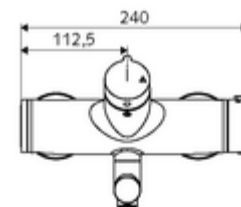

número de artículo: 01 632 06 99

Grifería de lavabo adosada VITUS VW- abierta/cerrada-T Agua mezclada, termostato ThermoProtect

Accionamiento manual abierto/cerrado.

Consta de

- Grifería de lavabo adosada abierta/cerrada
 - Botón de accionamiento on/off
 - ThermoProtect termostato según EN 1111, posibilidad de bloquear la temperatura a 38 °C, protección antiescaldamiento en caso de fallo del suministro de agua fría
 - Cartucho cerámico abierto / cerrado
 - 2 válvulas antirretorno (EN 1717: EB)
 - Salida orientable (bloqueable) con aireador
- 2 conexiones en S y embellecedores (de profundidad ajustable)

Características técnicas

- Caudal: máx. 5 l/min independiente de la presión
- Presión del caudal: 1,0 - 5,0 bar
- Temperatura de funcionamiento máx.: 70 °C (80 °C para desinfección térmica)
- Material: Salida Latón de acuerdo a la normativa de agua potable alemana; Carcasa Latón de acuerdo a la normativa de agua potable alemana
- Acabado: Cromo
- Proyección a la mitad del regulador de caudal: 270 mm
- Conexión: 2x DN 15 G 1/2 RE
- Certificación: PA-IX 38236/IO, Belgaqua
- Clase de ruido: I
- Clase de caudal: O

Datos de suministro

- Peso: 5,16 kg/Unidad
- Unidades de embalaje: 1

Artículos relacionados recomendados

Conjunto de conexión en S con válvula de cierre

Artículo No.: 23 775 00 99