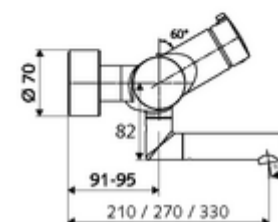

número de artículo: 01 632 06 99

Grifería de lavabo adosada VITUS VW- abierta/cerrada-T Agua mezclada, termostato ThermoProtect

Accionamiento manual abierto/cerrado.

Consta de

- Grifería de lavabo adosada abierta/cerrada
 - Botón de accionamiento on/off
 - ThermoProtect termostato según EN 1111, posibilidad de bloquear la temperatura a 38 °C, protección antiescaldamiento en caso de fallo del suministro de agua fría
 - Cartucho cerámico abierto / cerrado
 - 2 válvulas antirretorno (EN 1717: EB)
 - Salida orientable (bloqueable) con aireador
- 2 conexiones en S y embellecedores (de profundidad ajustable)

Características técnicas

- Caudal: máx. 5 l/min independiente de la presión
- Presión del caudal: 1,0 - 5,0 bar
- Temperatura de funcionamiento máx.: 70 °C (80 °C para desinfección térmica)
- Material: Salida Latón de acuerdo a la normativa de agua potable alemana; Carcasa Latón de acuerdo a la normativa de agua potable alemana
- Acabado: Cromo
- Proyección a la mitad del regulador de caudal: 270 mm
- Conexión: 2x DN 15 G 1/2 RE
- Certificación: PA-IX 38236/IO, Belgaqua
- Clase de ruido: I
- Clase de caudal: O

Datos de suministro

- Peso: 5,16 kg/Unidad
- Unidades de embalaje: 1

Artículos relacionados recomendados

Conjunto de conexión en S con válvula de cierre

Artículo No.: 23 775 00 99