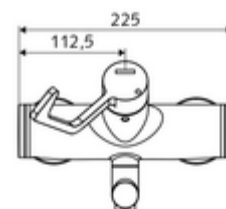

número de artículo: 01 636 06 99

Grifería de lavabo adosada VITUS VW-AH-M Agua mezclada

Accionamiento manual abierto/frío/caliente con maneta gerontológica.

Consta de

- Grifería de lavabo adosada abierta/fría/caliente
 - Maneta gerontológica ergonómica 153 mm
 - Cartucho cerámico encendido / frío / caliente con limitación de agua caliente
 - 2 válvulas antirretorno (EN 1717: EB)
 - Salida orientable (bloqueable) con aireador Care, de baja generación de aerosoles
- 2 conexiones en S y embellecedores (de profundidad ajustable)

Características técnicas

- Durchfluss: 7,5 - 9,0 l/min
- Presión del caudal: 1,0 - 5,0 bar
- Temperatura de funcionamiento máx.: 70 °C (80 °C para desinfección térmica)
- Material: Salida Latón de acuerdo a la normativa de agua potable alemana; Funcionamiento Latón; Carcasa Latón de acuerdo a la normativa de agua potable alemana
- Acabado: Cromo
- Proyección a la mitad del regulador de caudal: 270 mm
- Conexión: 2x DN 15 G 1/2 RE
- Certificación: PA-IX 38239/IO, Belgaqua
- Clase de ruido: I
- Clase de caudal: O

Datos de suministro

- Peso: 5,06 kg/Unidad
- Unidades de embalaje: 1

Artículos relacionados recomendados

Conjunto de conexión en S con válvula de cierre

Artículo No.: 23 775 00 99