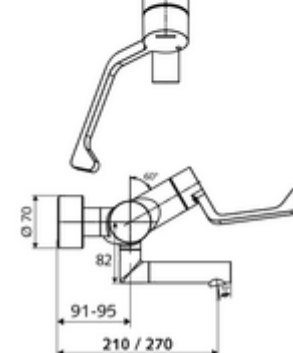

número de artículo: 01 636 06 99

Grifería de lavabo adosada VITUS VW-AH-M Agua mezclada

Accionamiento manual abierto/frío/caliente con maneta gerontológica.

Consta de

- Grifería de lavabo adosada abierta/fría/caliente
 - Maneta gerontológica ergonómica 153 mm
 - Cartucho cerámico encendido / frío / caliente con limitación de agua caliente
 - 2 válvulas antirretorno (EN 1717: EB)
 - Salida orientable (bloqueable) con aireador Care, de baja generación de aerosoles
- 2 conexiones en S y embellecedores (de profundidad ajustable)

Características técnicas

- Durchfluss: 7,5 - 9,0 l/min
- Presión del caudal: 1,0 - 5,0 bar
- Temperatura de funcionamiento máx.: 70 °C (80 °C para desinfección térmica)
- Material: Salida Latón de acuerdo a la normativa de agua potable alemana; Funcionamiento Latón; Carcasa Latón de acuerdo a la normativa de agua potable alemana
- Acabado: Cromo
- Proyección a la mitad del regulador de caudal: 270 mm
- Conexión: 2x DN 15 G 1/2 RE
- Certificación: PA-IX 38239/IO, Belgaqua
- Clase de ruido: I
- Clase de caudal: O

Datos de suministro

- Peso: 5,06 kg/Unidad
- Unidades de embalaje: 1

Artículos relacionados recomendados

Conjunto de conexión en S con válvula de cierre

Artículo No.: 23 775 00 99