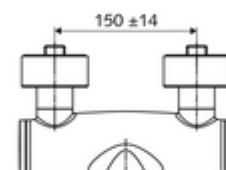

número de artículo: 01 636 06 99

Grifería de lavabo adosada VITUS VW-AH-M Agua mezclada

Accionamiento manual abierto/frío/caliente con maneta gerontológica.

Consta de

- Grifería de lavabo adosada abierta/fría/caliente
 - Maneta gerontológica ergonómica 153 mm
 - Cartucho cerámico encendido / frío / caliente con limitación de agua caliente
 - 2 válvulas antirretorno (EN 1717: EB)
 - Salida orientable (bloqueable) con aireador Care, de baja generación de aerosoles
- 2 conexiones en S y embellecedores (de profundidad ajustable)

Características técnicas

- Durchfluss: 7,5 - 9,0 l/min
- Presión del caudal: 1,0 - 5,0 bar
- Temperatura de funcionamiento máx.: 70 °C (80 °C para desinfección térmica)
- Material: Salida Latón de acuerdo a la normativa de agua potable alemana; Funcionamiento Latón; Carcasa Latón de acuerdo a la normativa de agua potable alemana
- Acabado: Cromo
- Proyección a la mitad del regulador de caudal: 270 mm
- Conexión: 2x DN 15 G 1/2 RE
- Certificación: PA-IX 38239/IO, Belgaqua
- Clase de ruido: I
- Clase de caudal: O

Datos de suministro

- Peso: 5,06 kg/Unidad
- Unidades de embalaje: 1

Artículos relacionados recomendados

Conjunto de conexión en S con válvula de cierre

Artículo No.: 23 775 00 99