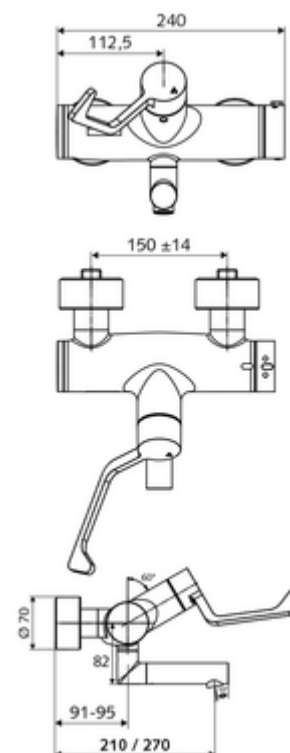

número de artículo: 01 637 06 99

Grifería de lavabo adosada VITUS VW-AH-T Agua mezclada, termostato ThermoProtect

Accionamiento manual abierto/cerrado con maneta gerontológica.

Consta de

- Grifería de lavabo adosada abierta/cerrada
  - Maneta gerontológica ergonómica 153 mm
  - ThermoProtect termostato según EN 1111, posibilidad de bloquear la temperatura a 38 °C, protección antiescaldamiento en caso de fallo del suministro de agua fría
  - Cartucho cerámico abierto / cerrado
  - 2 válvulas antirretorno (EN 1717: EB)
  - Salida orientable (bloqueable) con aireador Care, de baja generación de aerosoles
- 2 conexiones en S y embellecedores (de profundidad ajustable)

Características técnicas

- Durchfluss: 7,5 - 9,0 l/min
- Presión del caudal: 1,0 - 5,0 bar
- Temperatura de funcionamiento máx.: 70 °C (80 °C para desinfección térmica)
- Material: Salida Latón de acuerdo a la normativa de agua potable alemana; Funcionamiento Latón; Carcasa Latón de acuerdo a la normativa de agua potable alemana
- Acabado: Cromo
- Proyección a la mitad del regulador de caudal: 270 mm
- Conexión: 2x DN 15 G 1/2 RE
- Certificación: PA-IX 38236/IO, Belgaqua
- Clase de ruido: I
- Clase de caudal: O

Datos de suministro

- Peso: 5,25 kg/Unidad
- Unidades de embalaje: 1

Artículos relacionados recomendados

Conjunto de conexión en S con válvula de cierre	Artículo No.: 23 775 00 99
Válvula de desagüe de lavabo OPEN	Artículo No.: 02 002 06 99 o
Válvula de desagüe de lavabo PUSH OPEN	Artículo No.: 02 000 06 99 o