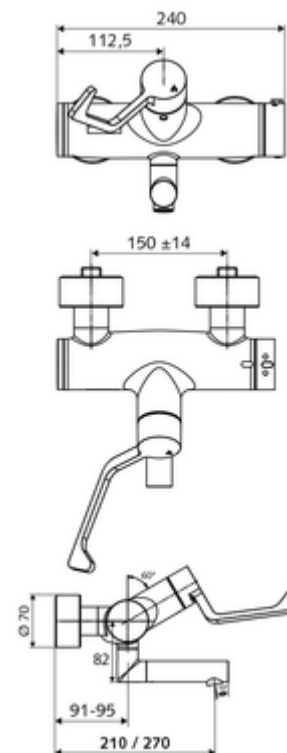

número de artículo: 01 637 06 99

Grifería de lavabo adosada VITUS VW-AH-T Agua mezclada, termostato ThermoProtect

Accionamiento manual abierto/cerrado con maneta gerontológica.

Consta de

- Grifería de lavabo adosada abierta/cerrada
 - Maneta gerontológica ergonómica 153 mm
 - ThermoProtect termostato según EN 1111, posibilidad de bloquear la temperatura a 38 °C, protección antiescaldamiento en caso de fallo del suministro de agua fría
 - Cartucho cerámico abierto / cerrado
 - 2 válvulas antirretorno (EN 1717: EB)
 - Salida orientable (bloqueable) con aireador Care, de baja generación de aerosoles
- 2 conexiones en S y embellecedores (de profundidad ajustable)

Características técnicas

- Durchfluss: 7,5 - 9,0 l/min
- Presión del caudal: 1,0 - 5,0 bar
- Temperatura de funcionamiento máx.: 70 °C (80 °C para desinfección térmica)
- Material: Salida Latón de acuerdo a la normativa de agua potable alemana; Funcionamiento Latón; Carcasa Latón de acuerdo a la normativa de agua potable alemana
- Acabado: Cromo
- Proyección a la mitad del regulador de caudal: 270 mm
- Conexión: 2x DN 15 G 1/2 RE
- Certificación: PA-IX 38236/IO, Belgaqua
- Clase de ruido: I
- Clase de caudal: O

Datos de suministro

- Peso: 5,25 kg/Unidad
- Unidades de embalaje: 1

Artículos relacionados recomendados

Conjunto de conexión en S con válvula de cierre

Artículo No.: 23 775 00 99