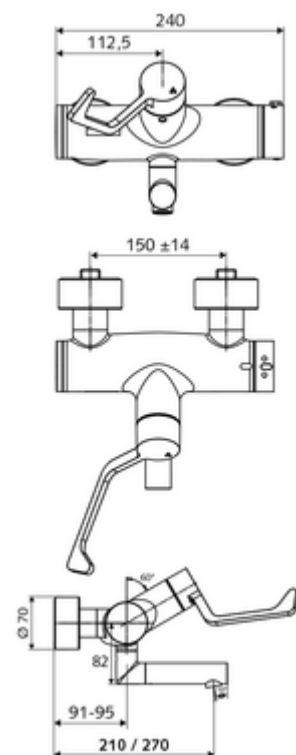

número de artículo: 01 637 06 99

Grifería de lavabo adosada VITUS VW-AH-T Agua mezclada, termostato ThermoProtect

Accionamiento manual abierto/cerrado con maneta gerontológica.

Consta de

- Grifería de lavabo adosada abierta/cerrada
  - Maneta gerontológica ergonómica 153 mm
  - ThermoProtect termostato según EN 1111, posibilidad de bloquear la temperatura a 38 °C, protección antiescaldamiento en caso de fallo del suministro de agua fría
  - Cartucho cerámico abierto / cerrado
  - 2 válvulas antirretorno (EN 1717: EB)
  - Salida orientable (bloqueable) con aireador Care, de baja generación de aerosoles
- 2 conexiones en S y embellecedores (de profundidad ajustable)

Características técnicas

- Durchfluss: 7,5 - 9,0 l/min
- Presión del caudal: 1,0 - 5,0 bar
- Temperatura de funcionamiento máx.: 70 °C (80 °C para desinfección térmica)
- Material: Salida Latón de acuerdo a la normativa de agua potable alemana; Funcionamiento Latón; Carcasa Latón de acuerdo a la normativa de agua potable alemana
- Acabado: Cromo
- Proyección a la mitad del regulador de caudal: 270 mm
- Conexión: 2x DN 15 G 1/2 RE
- Certificación: PA-IX 38236/IO, Belgaqua
- Clase de ruido: I
- Clase de caudal: O

Datos de suministro

- Peso: 5,25 kg/Unidad
- Unidades de embalaje: 1

Artículos relacionados recomendados

Conjunto de conexión en S con válvula de cierre	Artículo No.: 23 775 00 99
Válvula de desagüe de lavabo OPEN	Artículo No.: 02 002 06 99 o
Válvula de desagüe de lavabo PUSH OPEN	Artículo No.: 02 000 06 99 o