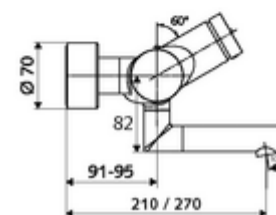

Consta de

- Grifería de lavabo temporizada y adosada
 - Botón temporizado SC
 - ThermoProtect termostato según EN 1111, posibilidad de bloquear la temperatura a 38 °C, protección antiescaldamiento en caso de fallo del suministro de agua fría
 - Válvula (mecánica) para desinfección térmica (según hoja de trabajo DVGW W 551)
 - Cartucho temporizado SC II
 - 2 válvulas antirretorno (EN 1717: EB)
 - Salida orientable (bloqueable) con aireador
- 2 conexiones en S y embellecedores (de profundidad ajustable)

Características técnicas

- duración: 2 - 15 s ajustable (7 s Ajustado de fábrica)
- Caudal: máx. 5 l/min independiente de la presión
- Presión del caudal: 1,0 - 5,0 bar
- Temperatura de funcionamiento máx.: 70 °C (80 °C para desinfección térmica)
- Material: Salida Latón de acuerdo a la normativa de agua potable alemana; Carcasa Latón de acuerdo a la normativa de agua potable alemana
- Acabado: Cromo
- Proyección a la mitad del regulador de caudal: 210 mm
- Conexión: 2x DN 15 G 1/2 RE
- Certificación: PA-IX 38234/IO, Belgaqua
- Clase de ruido: I
- Clase de caudal: O

Datos de suministro

- Peso: 4,91 kg/Unidad
- Unidades de embalaje: 1

Artículos relacionados recomendados

Conjunto de conexión en S con válvula de cierre

Artículo No.: 23 775 00 99