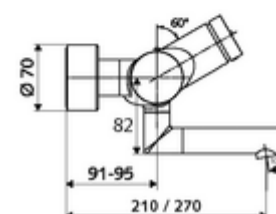

Consta de

- Grifería de lavabo temporizada y adosada
 - Botón temporizado SC
 - ThermoProtect termostato según EN 1111, posibilidad de bloquear la temperatura a 38 °C, protección antiescaldamiento en caso de fallo del suministro de agua fría
 - Válvula para realizar la desinfección térmica manual (de acuerdo a DVGW W 551)
 - Cartucho temporizado SC II
 - 2 válvulas antirretorno (EN 1717: EB)
 - Salida orientable (bloqueable) con aireador
- 2 conexiones en S y embellecedores (de profundidad ajustable)

Características técnicas

- duración: 2 - 15 s ajustable (7 s Ajustado de fábrica)
- Caudal: máx. 5 l/min independiente de la presión
- Presión del caudal: 1,0 - 5,0 bar
- Temperatura de funcionamiento máx.: 70 °C (80 °C para desinfección térmica)
- Material: Salida Latón de acuerdo a la normativa de agua potable alemana; Carcasa Latón de acuerdo a la normativa de agua potable alemana
- Acabado: Cromo
- Proyección a la mitad del regulador de caudal: 210 mm
- Conexión: 2x DN 15 G 1/2 RE
- Certificación: PA-IX 38234/IO, Belgaqua
- Clase de ruido: I
- Clase de caudal: O

Datos de suministro

- Peso: 4,91 kg/Unidad
- Unidades de embalaje: 1

Artículos relacionados recomendados

Conjunto de conexión en S con válvula de cierre	Artículo No.: 23 775 00 99
Válvula de desagüe de lavabo OPEN	Artículo No.: 02 002 06 99 o
Válvula de desagüe de lavabo PUSH OPEN	Artículo No.: 02 000 06 99 o