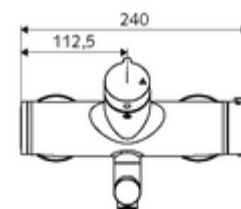

Características técnicas

- Caudal: máx. 5 l/min independiente de la presión
- Presión del caudal: 1,0 - 5,0 bar
- Temperatura de funcionamiento máx.: 70 °C (80 °C para desinfección térmica)
- Material: Salida Latón de acuerdo a la normativa de agua potable alemana; Carcasa Latón de acuerdo a la normativa de agua potable alemana
- Acabado: Cromo
- Proyección a la mitad del regulador de caudal: 210 mm
- Conexión: 2x DN 15 G 1/2 RE
- Certificación: PA-IX 38236/IO, Belgaqua
- Clase de ruido: I
- Clase de caudal: O

Datos de suministro

- Peso: 5,05 kg/Unidad
- Unidades de embalaje: 1

Artículos relacionados recomendados

Conjunto de conexión en S con válvula de cierre

Artículo No.: 23 775 00 99

una noticia

- Artículo descatalogado, disponible hasta agotar existencias.