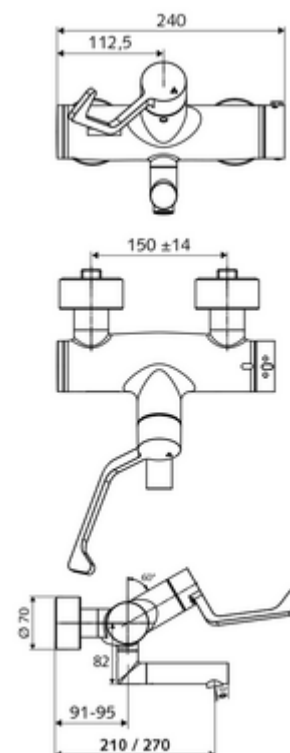

número de artículo: 01 657 06 99

Grifería de lavabo adosada VITUS VW-AH-T Agua mezclada, termostato ThermoProtect

Accionamiento manual abierto/cerrado con maneta gerontológica.

Consta de

- Grifería de lavabo adosada abierta/cerrada
 - Maneta gerontológica ergonómica 153 mm
 - ThermoProtect termostato según EN 1111, posibilidad de bloquear la temperatura a 38 °C, protección antiescaldamiento en caso de fallo del suministro de agua fría
 - Válvula para realizar la desinfección térmica manual (de acuerdo a DVGW W 551)
 - Cartucho cerámico abierto / cerrado
 - 2 válvulas antirretorno (EN 1717: EB)
 - Salida orientable (bloqueable) con aireador Care, de baja generación de aerosoles
- 2 conexiones en S y embellecedores (de profundidad ajustable)

Características técnicas

- Durchfluss: 7,5 - 9,0 l/min
- Presión del caudal: 1,0 - 5,0 bar
- Temperatura de funcionamiento máx.: 70 °C (80 °C para desinfección térmica)
- Material: Salida Latón de acuerdo a la normativa de agua potable alemana; Funcionamiento Latón; Carcasa Latón de acuerdo a la normativa de agua potable alemana
- Acabado: Cromo
- Proyección a la mitad del regulador de caudal: 210 mm
- Conexión: 2x DN 15 G 1/2 RE
- Certificación: PA-IX 38236/IO, Belgaqua, WRAS solicitado
- Clase de ruido: I
- Clase de caudal: O

Datos de suministro

- Peso: 5,18 kg/Unidad
- Unidades de embalaje: 1

Artículos relacionados recomendados

| | |
|---|------------------------------|
| Conjunto de conexión en S con válvula de cierre | Artículo No.: 23 775 00 99 |
| Válvula de desagüe de lavabo OPEN | Artículo No.: 02 002 06 99 o |
| Válvula de desagüe de lavabo PUSH OPEN | Artículo No.: 02 000 06 99 o |