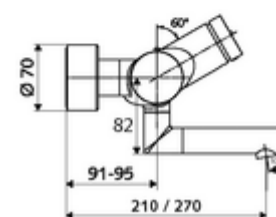

Consta de

- Grifería de lavabo temporizada y adosada
 - Botón temporizado SC
 - ThermoProtect termostato según EN 1111, posibilidad de bloquear la temperatura a 38 °C, protección antiescaldamiento en caso de fallo del suministro de agua fría
 - Válvula (mecánica) para desinfección térmica (según hoja de trabajo DVGW W 551)
 - Cartucho temporizado SC II
 - 2 válvulas antirretorno (EN 1717: EB)
 - Salida orientable (bloqueable) con aireador
- 2 conexiones en S y embellecedores (de profundidad ajustable)

Características técnicas

- duración: 2 - 15 s ajustable (7 s Ajustado de fábrica)
- Caudal: máx. 5 l/min independiente de la presión
- Presión del caudal: 1,0 - 5,0 bar
- Temperatura de funcionamiento máx.: 70 °C (80 °C para desinfección térmica)
- Material: Salida Latón de acuerdo a la normativa de agua potable alemana; Carcasa Latón de acuerdo a la normativa de agua potable alemana
- Acabado: Cromo
- Proyección a la mitad del regulador de caudal: 270 mm
- Conexión: 2x DN 15 G 1/2 RE
- Certificación: PA-IX 38234/IO, Belgaqua
- Clase de ruido: I
- Clase de caudal: O

Datos de suministro

- Peso: 5,08 kg/Unidad
- Unidades de embalaje: 1

Artículos relacionados recomendados

Conjunto de conexión en S con válvula de cierre

Artículo No.: 23 775 00 99