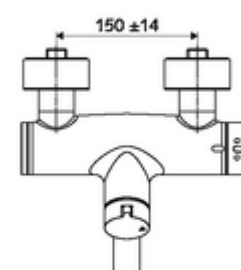

número de artículo: 01 660 06 99

Grifería de lavabo adosada VITUS VW- abierta/cerrada-T Agua mezclada, termostato ThermoProtect

Accionamiento manual abierto/cerrado.

Consta de

- Grifería de lavabo adosada abierta/cerrada
 - Botón de accionamiento on/off
 - ThermoProtect termostato según EN 1111, posibilidad de bloquear la temperatura a 38 °C, protección antiescaldamiento en caso de fallo del suministro de agua fría
 - Válvula para realizar la desinfección térmica manual (de acuerdo a DVGW W 551)
 - Cartucho cerámico abierto / cerrado
 - 2 válvulas antirretorno (EN 1717: EB)
 - Salida orientable (bloqueable) con aireador
- 2 conexiones en S y embellecedores (de profundidad ajustable)

Características técnicas

- Caudal: máx. 5 l/min independiente de la presión
- Presión del caudal: 1,0 - 5,0 bar
- Temperatura de funcionamiento máx.: 70 °C (80 °C para desinfección térmica)
- Material: Salida Latón de acuerdo a la normativa de agua potable alemana; Carcasa Latón de acuerdo a la normativa de agua potable alemana
- Acabado: Cromo
- Proyección a la mitad del regulador de caudal: 270 mm
- Conexión: 2x DN 15 G 1/2 RE
- Certificación: PA-IX 38236/IO, Belgaqua
- Clase de ruido: I
- Clase de caudal: O

Datos de suministro

- Peso: 5,26 kg/Unidad
- Unidades de embalaje: 1

Artículos relacionados recomendados

Conjunto de conexión en S con válvula de cierre

Artículo No.: 23 775 00 99