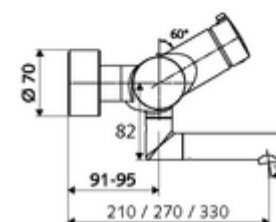

número de artículo: 01 660 06 99

Grifería de lavabo adosada VITUS VW- abierta/cerrada-T Agua mezclada, termostato ThermoProtect

Accionamiento manual abierto/cerrado.

Consta de

- Grifería de lavabo adosada abierta/cerrada
 - Botón de accionamiento on/off
 - ThermoProtect termostato según EN 1111, posibilidad de bloquear la temperatura a 38 °C, protección antiescaldamiento en caso de fallo del suministro de agua fría
 - Válvula (mecánica) para desinfección térmica (según hoja de trabajo DVGW W 551)
 - Cartucho cerámico abierto / cerrado
 - 2 válvulas antirretorno (EN 1717: EB)
 - Salida orientable (bloqueable) con aireador
- 2 conexiones en S y embellecedores (de profundidad ajustable)

Características técnicas

- Caudal: máx. 5 l/min independiente de la presión
- Presión del caudal: 1,0 - 5,0 bar
- Temperatura de funcionamiento máx.: 70 °C (80 °C para desinfección térmica)
- Material: Salida Latón de acuerdo a la normativa de agua potable alemana; Carcasa Latón de acuerdo a la normativa de agua potable alemana
- Acabado: Cromo
- Proyección a la mitad del regulador de caudal: 270 mm
- Conexión: 2x DN 15 G 1/2 RE
- Certificación: PA-IX 38236/IO, Belgaqua
- Clase de ruido: I
- Clase de caudal: O

Datos de suministro

- Peso: 5,26 kg/Unidad
- Unidades de embalaje: 1

Artículos relacionados recomendados

Conjunto de conexión en S con válvula de cierre

Artículo No.: 23 775 00 99