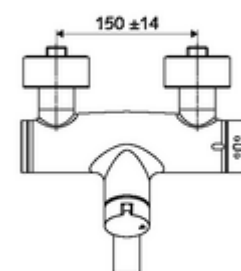

número de artículo: 01 660 06 99

Grifería de lavabo adosada VITUS VW- abierta/cerrada-T Agua mezclada, termostato ThermoProtect

Accionamiento manual abierto/cerrado.

Consta de

- Grifería de lavabo adosada abierta/cerrada
 - Botón de accionamiento on/off
 - ThermoProtect termostato según EN 1111, posibilidad de bloquear la temperatura a 38 °C, protección antiescaldamiento en caso de fallo del suministro de agua fría
 - Válvula (mecánica) para desinfección térmica (según hoja de trabajo DVGW W 551)
 - Cartucho cerámico abierto / cerrado
 - 2 válvulas antirretorno (EN 1717: EB)
 - Salida orientable (bloqueable) con aireador
- 2 conexiones en S y embellecedores (de profundidad ajustable)

Características técnicas

- Caudal: máx. 5 l/min independiente de la presión
- Presión del caudal: 1,0 - 5,0 bar
- Temperatura de funcionamiento máx.: 70 °C (80 °C para desinfección térmica)
- Material: Salida Latón de acuerdo a la normativa de agua potable alemana; Carcasa Latón de acuerdo a la normativa de agua potable alemana
- Acabado: Cromo
- Proyección a la mitad del regulador de caudal: 270 mm
- Conexión: 2x DN 15 G 1/2 RE
- Certificación: PA-IX 38236/IO, Belgaqua
- Clase de ruido: I
- Clase de caudal: O

Datos de suministro

- Peso: 5,26 kg/Unidad
- Unidades de embalaje: 1

Artículos relacionados recomendados

Conjunto de conexión en S con válvula de cierre

Artículo No.: 23 775 00 99