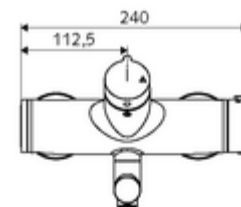

número de artículo: 01 660 06 99

Grifería de lavabo adosada VITUS VW- abierta/cerrada-T Agua mezclada, termostato ThermoProtect

Accionamiento manual abierto/cerrado.

Consta de

- Grifería de lavabo adosada abierta/cerrada
 - Botón de accionamiento on/off
 - ThermoProtect termostato según EN 1111, posibilidad de bloquear la temperatura a 38 °C, protección antiescaldamiento en caso de fallo del suministro de agua fría
 - Válvula (mecánica) para desinfección térmica (según hoja de trabajo DVGW W 551)
 - Cartucho cerámico abierto / cerrado
 - 2 válvulas antirretorno (EN 1717: EB)
 - Salida orientable (bloqueable) con aireador
- 2 conexiones en S y embellecedores (de profundidad ajustable)

Características técnicas

- Caudal: máx. 5 l/min independiente de la presión
- Presión del caudal: 1,0 - 5,0 bar
- Temperatura de funcionamiento máx.: 70 °C (80 °C para desinfección térmica)
- Material: Salida Latón de acuerdo a la normativa de agua potable alemana; Carcasa Latón de acuerdo a la normativa de agua potable alemana
- Acabado: Cromo
- Proyección a la mitad del regulador de caudal: 270 mm
- Conexión: 2x DN 15 G 1/2 RE
- Certificación: PA-IX 38236/IO, Belgaqua
- Clase de ruido: I
- Clase de caudal: O

Datos de suministro

- Peso: 5,26 kg/Unidad
- Unidades de embalaje: 1

Artículos relacionados recomendados

Conjunto de conexión en S con válvula de cierre

Artículo No.: 23 775 00 99