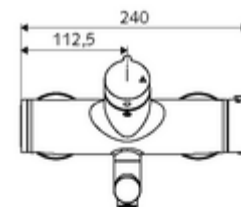

número de artículo: 01 660 06 99

Grifería de lavabo adosada VITUS VW- abierta/cerrada-T Agua mezclada, termostato ThermoProtect

Accionamiento manual abierto/cerrado.

Consta de

- Grifería de lavabo adosada abierta/cerrada
  - Botón de accionamiento on/off
  - ThermoProtect termostato según EN 1111, posibilidad de bloquear la temperatura a 38 °C, protección antiescaldamiento en caso de fallo del suministro de agua fría
  - Válvula para realizar la desinfección térmica manual (de acuerdo a DVGW W 551)
  - Cartucho cerámico abierto / cerrado
  - 2 válvulas antirretorno (EN 1717: EB)
  - Salida orientable (bloqueable) con aireador
- 2 conexiones en S y embellecedores (de profundidad ajustable)

Características técnicas

- Caudal: máx. 5 l/min independiente de la presión
- Presión del caudal: 1,0 - 5,0 bar
- Temperatura de funcionamiento máx.: 70 °C (80 °C para desinfección térmica)
- Material: Salida Latón de acuerdo a la normativa de agua potable alemana; Carcasa Latón de acuerdo a la normativa de agua potable alemana
- Acabado: Cromo
- Proyección a la mitad del regulador de caudal: 270 mm
- Conexión: 2x DN 15 G 1/2 RE
- Certificación: PA-IX 38236/IO, Belgaqua
- Clase de ruido: I
- Clase de caudal: O

Datos de suministro

- Peso: 5,26 kg/Unidad
- Unidades de embalaje: 1

Artículos relacionados recomendados

Conjunto de conexión en S con válvula de cierre

Artículo No.: 23 775 00 99