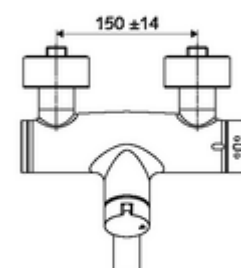

### Consta de

- Grifería de lavabo adosada abierta/cerrada
  - Botón de accionamiento on/off
  - ThermoProtect termostato según EN 1111, posibilidad de bloquear la temperatura a 38 °C, protección antiescaldamiento en caso de fallo del suministro de agua fría
  - Válvula para realizar la desinfección térmica manual (de acuerdo a DVGW W 551)
  - Cartucho cerámico abierto / cerrado
  - 2 válvulas antirretorno (EN 1717: EB)
  - Salida orientable (bloqueable) con aireador
- 2 conexiones en S y embellecedores (de profundidad ajustable)

### Características técnicas

- Caudal: máx. 5 l/min independiente de la presión
- Presión del caudal: 1,0 - 5,0 bar
- Temperatura de funcionamiento máx.: 70 °C (80 °C para desinfección térmica)
- Material: Salida Latón de acuerdo a la normativa de agua potable alemana; Carcasa Latón de acuerdo a la normativa de agua potable alemana
- Acabado: Cromo
- Proyección a la mitad del regulador de caudal: 270 mm
- Conexión: 2x DN 15 G 1/2 RE
- Certificación: PA-IX 38236/IO, Belgaqua
- Clase de ruido: I
- Clase de caudal: O

### Artículos relacionados recomendados

Conjunto de conexión en S con válvula de cierre

Artículo No.: 23 775 00 99