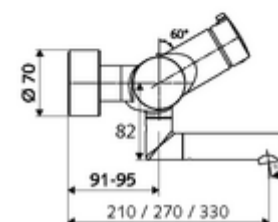

número de artículo: 01 660 06 99

Grifería de lavabo adosada VITUS VW- abierta/cerrada-T Agua mezclada, termostato ThermoProtect

Accionamiento manual abierto/cerrado.

Consta de

- Grifería de lavabo adosada abierta/cerrada
  - Botón de accionamiento on/off
  - ThermoProtect termostato según EN 1111, posibilidad de bloquear la temperatura a 38 °C, protección antiescaldamiento en caso de fallo del suministro de agua fría
  - Válvula para realizar la desinfección térmica manual (de acuerdo a DVGW W 551)
  - Cartucho cerámico abierto / cerrado
  - 2 válvulas antirretorno (EN 1717: EB)
  - Salida orientable (bloqueable) con aireador
- 2 conexiones en S y embellecedores (de profundidad ajustable)

Características técnicas

- Caudal: máx. 5 l/min independiente de la presión
- Presión del caudal: 1,0 - 5,0 bar
- Temperatura de funcionamiento máx.: 70 °C (80 °C para desinfección térmica)
- Material: Salida Latón de acuerdo a la normativa de agua potable alemana; Carcasa Latón de acuerdo a la normativa de agua potable alemana
- Acabado: Cromo
- Proyección a la mitad del regulador de caudal: 270 mm
- Conexión: 2x DN 15 G 1/2 RE
- Certificación: PA-IX 38236/IO, Belgaqua
- Clase de ruido: I
- Clase de caudal: O

Datos de suministro

- Peso: 5,26 kg/Unidad
- Unidades de embalaje: 1

Artículos relacionados recomendados

Conjunto de conexión en S con válvula de cierre

Artículo No.: 23 775 00 99