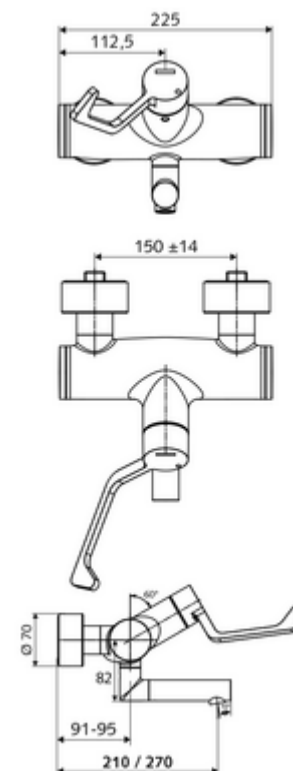

número de artículo: 01 664 06 99

Grifería de lavabo adosada VITUS VW-AH-M Agua mezclada

Accionamiento manual abierto/frío/caliente con maneta gerontológica.

Consta de

- Grifería de lavabo adosada abierta/fría/caliente
 - Maneta gerontológica ergonómica 153 mm
 - Válvula para realizar la desinfección térmica manual (de acuerdo a DVGW W 551)
 - Cartucho cerámico encendido / frío / caliente con limitación de agua caliente
 - 2 válvulas antirretorno (EN 1717: EB)
 - Salida orientable (bloqueable) con aireador Care, de baja generación de aerosoles
- 2 conexiones en S y embellecedores (de profundidad ajustable)

Características técnicas

- Durchfluss: 7,5 - 9,0 l/min
- Presión del caudal: 1,0 - 5,0 bar
- Temperatura de funcionamiento máx.: 70 °C (80 °C para desinfección térmica)
- Material: Salida Latón de acuerdo a la normativa de agua potable alemana; Funcionamiento Latón; Carcasa Latón de acuerdo a la normativa de agua potable alemana
- Acabado: Cromo
- Proyección a la mitad del regulador de caudal: 270 mm
- Conexión: 2x DN 15 G 1/2 RE
- Certificación: PA-IX 38239/IO, Belgaqua
- Clase de ruido: I
- Clase de caudal: O

Datos de suministro

- Peso: 5,05 kg/Unidad
- Unidades de embalaje: 1

Artículos relacionados recomendados

Conjunto de conexión en S con válvula de cierre	Artículo No.: 23 775 00 99
Válvula de desagüe de lavabo OPEN	Artículo No.: 02 002 06 99 o
Válvula de desagüe de lavabo PUSH OPEN	Artículo No.: 02 000 06 99 o