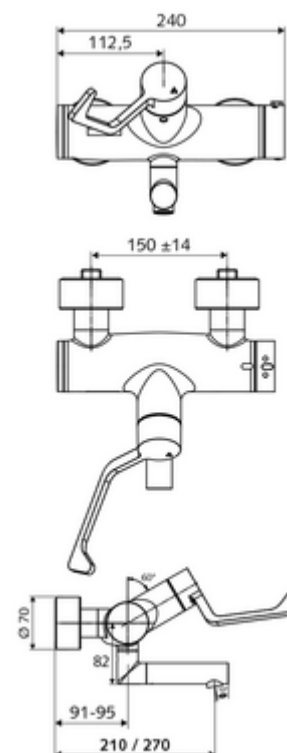

número de artículo: 01 665 06 99

Grifería de lavabo adosada VITUS VW-AH-T Agua mezclada, termostato ThermoProtect

Accionamiento manual abierto/cerrado con maneta gerontológica.

Consta de

- Grifería de lavabo adosada abierta/cerrada
  - Maneta gerontológica ergonómica 153 mm
  - ThermoProtect termostato según EN 1111, posibilidad de bloquear la temperatura a 38 °C, protección antiescaldamiento en caso de fallo del suministro de agua fría
  - Válvula para realizar la desinfección térmica manual (de acuerdo a DVGW W 551)
  - Cartucho cerámico abierto / cerrado
  - 2 válvulas antirretorno (EN 1717: EB)
  - Salida orientable (bloqueable) con aireador Care, de baja generación de aerosoles
- 2 conexiones en S y embellecedores (de profundidad ajustable)

Características técnicas

- Durchfluss: 7,5 - 9,0 l/min
- Presión del caudal: 1,0 - 5,0 bar
- Temperatura de funcionamiento máx.: 70 °C (80 °C para desinfección térmica)
- Material: Salida Latón de acuerdo a la normativa de agua potable alemana; Funcionamiento Latón; Carcasa Latón de acuerdo a la normativa de agua potable alemana
- Acabado: Cromo
- Proyección a la mitad del regulador de caudal: 270 mm
- Conexión: 2x DN 15 G 1/2 RE
- Certificación: PA-IX 38236/IO, Belgaqua
- Clase de ruido: I
- Clase de caudal: O

Datos de suministro

- Peso: 5,37 kg/Unidad
- Unidades de embalaje: 1

Artículos relacionados recomendados

Conjunto de conexión en S con válvula de cierre	Artículo No.: 23 775 00 99
Válvula de desagüe de lavabo OPEN	Artículo No.: 02 002 06 99 o
Válvula de desagüe de lavabo PUSH OPEN	Artículo No.: 02 000 06 99 o