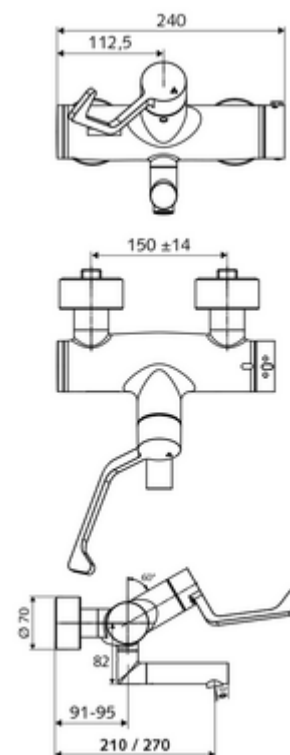

número de artículo: 01 665 06 99

Grifería de lavabo adosada VITUS VW-AH-T Agua mezclada, termostato ThermoProtect

Accionamiento manual abierto/cerrado con maneta gerontológica.

Consta de

- Grifería de lavabo adosada abierta/cerrada
 - Maneta gerontológica ergonómica 153 mm
 - ThermoProtect termostato según EN 1111, posibilidad de bloquear la temperatura a 38 °C, protección antiescaldamiento en caso de fallo del suministro de agua fría
 - Válvula (mecánica) para desinfección térmica (según hoja de trabajo DVGW W 551)
 - Cartucho cerámico abierto / cerrado
 - 2 válvulas antirretorno (EN 1717: EB)
 - Salida orientable (bloqueable) con aireador Care, de baja generación de aerosoles
- 2 conexiones en S y embellecedores (de profundidad ajustable)

Características técnicas

- Durchfluss: 7,5 - 9,0 l/min
- Presión del caudal: 1,0 - 5,0 bar
- Temperatura de funcionamiento máx.: 70 °C (80 °C para desinfección térmica)
- Material: Salida Latón de acuerdo a la normativa de agua potable alemana; Funcionamiento Latón; Carcasa Latón de acuerdo a la normativa de agua potable alemana
- Acabado: Cromo
- Proyección a la mitad del regulador de caudal: 270 mm
- Conexión: 2x DN 15 G 1/2 RE
- Certificación: PA-IX 38236/IO, Belgaqua
- Clase de ruido: I
- Clase de caudal: O

Datos de suministro

- Peso: 5,37 kg/Unidad
- Unidades de embalaje: 1

Artículos relacionados recomendados

Conjunto de conexión en S con válvula de cierre

Artículo No.: 23 775 00 99