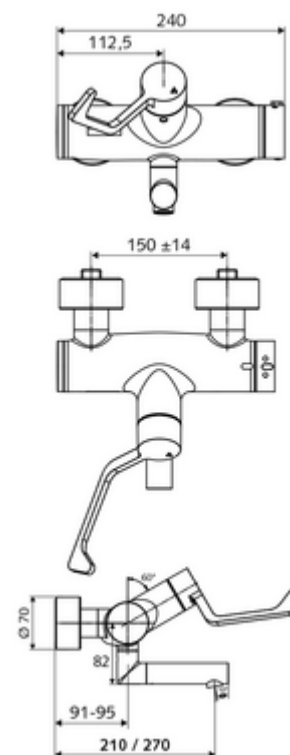

número de artículo: 01 665 06 99

Grifería de lavabo adosada VITUS VW-AH-T Agua mezclada, termostato ThermoProtect

Accionamiento manual abierto/cerrado con maneta gerontológica.

Consta de

- Grifería de lavabo adosada abierta/cerrada
  - Maneta gerontológica ergonómica 153 mm
  - ThermoProtect termostato según EN 1111, posibilidad de bloquear la temperatura a 38 °C, protección antiescaldamiento en caso de fallo del suministro de agua fría
  - Válvula para realizar la desinfección térmica manual (de acuerdo a DVGW W 551)
  - Cartucho cerámico abierto / cerrado
  - 2 válvulas antirretorno (EN 1717: EB)
  - Salida orientable (bloqueable) con aireador Care, de baja generación de aerosoles
- 2 conexiones en S y embellecedores (de profundidad ajustable)

Características técnicas

- Durchfluss: 7,5 - 9,0 l/min
- Presión del caudal: 1,0 - 5,0 bar
- Temperatura de funcionamiento máx.: 70 °C (80 °C para desinfección térmica)
- Material: Salida Latón de acuerdo a la normativa de agua potable alemana; Funcionamiento Latón; Carcasa Latón de acuerdo a la normativa de agua potable alemana
- Acabado: Cromo
- Proyección a la mitad del regulador de caudal: 270 mm
- Conexión: 2x DN 15 G 1/2 RE
- Certificación: PA-IX 38236/IO, Belgaqua
- Clase de ruido: I
- Clase de caudal: O

Datos de suministro

- Peso: 5,37 kg/Unidad
- Unidades de embalaje: 1

Artículos relacionados recomendados

Conjunto de conexión en S con válvula de cierre	Artículo No.: 23 775 00 99
Válvula de desagüe de lavabo OPEN	Artículo No.: 02 002 06 99 o
Válvula de desagüe de lavabo PUSH OPEN	Artículo No.: 02 000 06 99 o