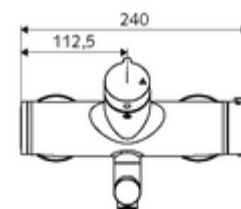

número de artículo: 01 692 06 99

Grifería de lavabo adosada VITUS VW- abierta/cerrada-T Agua mezclada, termostato ThermoProtect

Accionamiento manual abierto/cerrado.

Consta de

- Grifería de lavabo adosada abierta/cerrada
  - Botón de accionamiento on/off
  - ThermoProtect termostato según EN 1111, posibilidad de bloquear la temperatura a 38 °C, protección antiescaldamiento en caso de fallo del suministro de agua fría
  - Válvula para realizar la desinfección térmica manual (de acuerdo a DVGW W 551)
  - Cartucho cerámico abierto / cerrado
  - 2 válvulas antirretorno (EN 1717: EB)
  - Salida orientable (bloqueable) con aireador
- 2 conexiones en S y embellecedores (de profundidad ajustable)

Características técnicas

- Caudal: máx. 5 l/min independiente de la presión
- Presión del caudal: 1,0 - 5,0 bar
- Temperatura de funcionamiento máx.: 70 °C (80 °C para desinfección térmica)
- Material: Salida Latón de acuerdo a la normativa de agua potable alemana; Carcasa Latón de acuerdo a la normativa de agua potable alemana
- Acabado: Cromo
- Proyección a la mitad del regulador de caudal: 330 mm
- Conexión: 2x DN 15 G 1/2 RE
- Certificación: Belgaqua

Datos de suministro

- Peso: 5,38 kg/Unidad
- Unidades de embalaje: 1

Artículos relacionados recomendados

Conjunto de conexión en S con válvula de cierre

Artículo No.: 23 775 00 99

una noticia

- Artículo descatalogado, disponible hasta agotar existencias.