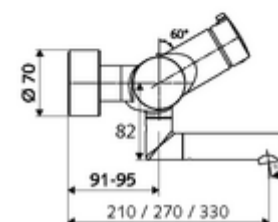

número de artículo: 01 692 06 99

Grifería de lavabo adosada VITUS VW- abierta/cerrada-T Agua mezclada, termostato ThermoProtect

Accionamiento manual abierto/cerrado.

Consta de

- Grifería de lavabo adosada abierta/cerrada
 - Botón de accionamiento on/off
 - ThermoProtect termostato según EN 1111, posibilidad de bloquear la temperatura a 38 °C, protección antiescaldamiento en caso de fallo del suministro de agua fría
 - Válvula (mecánica) para desinfección térmica (según hoja de trabajo DVGW W 551)
 - Cartucho cerámico abierto / cerrado
 - 2 válvulas antirretorno (EN 1717: EB)
 - Salida orientable (bloqueable) con aireador
- 2 conexiones en S y embellecedores (de profundidad ajustable)

Características técnicas

- Caudal: máx. 5 l/min independiente de la presión
- Presión del caudal: 1,0 - 5,0 bar
- Temperatura de funcionamiento máx.: 70 °C (80 °C para desinfección térmica)
- Material: Salida Latón de acuerdo a la normativa de agua potable alemana; Carcasa Latón de acuerdo a la normativa de agua potable alemana
- Acabado: Cromo
- Proyección a la mitad del regulador de caudal: 330 mm
- Conexión: 2x DN 15 G 1/2 RE
- Certificación: Belgaqua

Datos de suministro

- Peso: 5,38 kg/Unidad
- Unidades de embalaje: 1

Artículos relacionados recomendados

Conjunto de conexión en S con válvula de cierre

Artículo No.: 23 775 00 99

una noticia