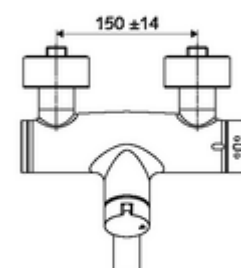

número de artículo: 01 692 06 99

Grifería de lavabo adosada VITUS VW- abierta/cerrada-T Agua mezclada, termostato ThermoProtect

Accionamiento manual abierto/cerrado.

Consta de

- Grifería de lavabo adosada abierta/cerrada
 - Botón de accionamiento on/off
 - ThermoProtect termostato según EN 1111, posibilidad de bloquear la temperatura a 38 °C, protección antiescaldamiento en caso de fallo del suministro de agua fría
 - Válvula (mecánica) para desinfección térmica (según hoja de trabajo DVGW W 551)
 - Cartucho cerámico abierto / cerrado
 - 2 válvulas antirretorno (EN 1717: EB)
 - Salida orientable (bloqueable) con aireador
- 2 conexiones en S y embellecedores (de profundidad ajustable)

Características técnicas

- Caudal: máx. 5 l/min independiente de la presión
- Presión del caudal: 1,0 - 5,0 bar
- Temperatura de funcionamiento máx.: 70 °C (80 °C para desinfección térmica)
- Material: Salida Latón de acuerdo a la normativa de agua potable alemana; Carcasa Latón de acuerdo a la normativa de agua potable alemana
- Acabado: Cromo
- Proyección a la mitad del regulador de caudal: 330 mm
- Conexión: 2x DN 15 G 1/2 RE
- Certificación: Belgaqua

Datos de suministro

- Peso: 5,38 kg/Unidad
- Unidades de embalaje: 1

Artículos relacionados recomendados

Conjunto de conexión en S con válvula de cierre

Artículo No.: 23 775 00 99

una noticia