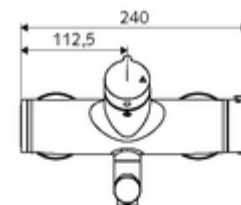

número de artículo: 01 692 06 99

Grifería de lavabo adosada VITUS VW- abierta/cerrada-T Agua mezclada, termostato ThermoProtect

Accionamiento manual abierto/cerrado.

Consta de

- Grifería de lavabo adosada abierta/cerrada
 - Botón de accionamiento on/off
 - ThermoProtect termostato según EN 1111, posibilidad de bloquear la temperatura a 38 °C, protección antiescaldamiento en caso de fallo del suministro de agua fría
 - Válvula (mecánica) para desinfección térmica (según hoja de trabajo DVGW W 551)
 - Cartucho cerámico abierto / cerrado
 - 2 válvulas antirretorno (EN 1717: EB)
 - Salida orientable (bloqueable) con aireador
- 2 conexiones en S y embellecedores (de profundidad ajustable)

Características técnicas

- Caudal: máx. 5 l/min independiente de la presión
- Presión del caudal: 1,0 - 5,0 bar
- Temperatura de funcionamiento máx.: 70 °C (80 °C para desinfección térmica)
- Material: Salida Latón de acuerdo a la normativa de agua potable alemana; Carcasa Latón de acuerdo a la normativa de agua potable alemana
- Acabado: Cromo
- Proyección a la mitad del regulador de caudal: 330 mm
- Conexión: 2x DN 15 G 1/2 RE
- Certificación: Belgaqua

Datos de suministro

- Peso: 5,38 kg/Unidad
- Unidades de embalaje: 1

Artículos relacionados recomendados

Conjunto de conexión en S con válvula de cierre

Artículo No.: 23 775 00 99

una noticia