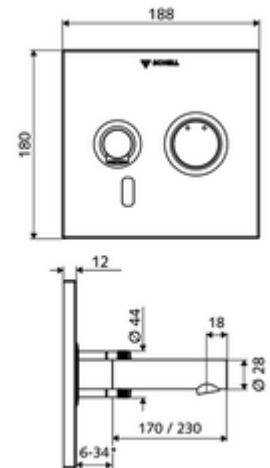

* In Abhängigkeit der SCHELL Unterputz-Masterbox

Consta de

- Placa frontal con ventana de sensor de infrarrojos
 - Botón de accionamiento para agua mezclada con casquillo de pulsación
- Bastidor de montaje con sensor electrónico de infrarrojos, programable
- Transformador oculto 9 VCC, 100 - 240 VCA, 50 - 60 Hz
- Grifería mural con aireador (antirrobo)
- Material de instalación

Características técnicas

- Opciones de configuración a través de SWS/SSC
 - Rango del sensor (corto / medio / largo)
 - Programación mediante reflejo de corto alcance (desconectada/conectada)
 - Máx. tiempo de descarga (1 - 360 s)
 - Tiempo de seguimiento (0,6 - 60 s)
 - Descarga antiestancamiento (apagada / 5 - 600 s, cada 1 - 240 h tras la última descarga / cada 1 - 240 h)
 - Descarga continua para la desinfección térmica, con protección antiescaldamiento (apagada / 15 - 600 s)
 - Flujo continuo (apagado / 15 - 600 s)
 - Modo de ahorro de energía (apagado / 1 - 254 h tras la última utilización)
 - Parada de limpieza (apagada / 60 - 360 s)
- Opciones de configuración manual
 - Rango del sensor (corto / medio / largo)
 - Descarga antiestancamiento (apagada / 30 s, cada 24 h tras la última descarga / cada 24 h)
 - Descarga continua para la desinfección térmica, con protección antiescaldamiento (apagada / 300 s / 120 s)
 - Parada de limpieza (apagada / 60 s)
- Caudal: máx. 5 l/min independiente de la presión
- Presión del caudal: 1,0 - 5,0 bar
- Presión máx. En reposo: 8 bar
- Temperatura de funcionamiento máx.: 70 °C (80 °C para desinfección térmica)
- Material: Salida Latón de acuerdo a la normativa de agua potable alemana; Funcionamiento Latón; Placa frontal Latón
- Acabado: Salida Cromo; Funcionamiento Cromo; Placa frontal Cromo
- Auslauf: L 170 mm
- Medidas del panel frontal: a 188 mm x a 180 mm x p 12 mm