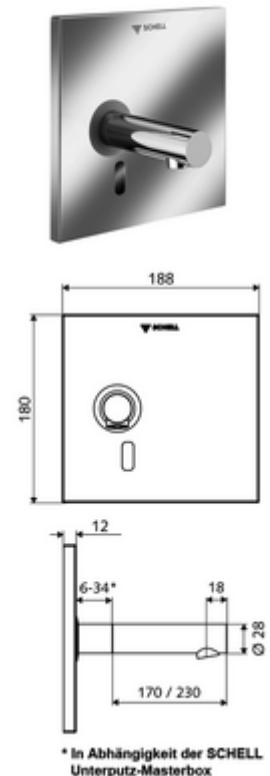

Características técnicas

- Opciones de configuración a través de SWS/SSC
  - Rango del sensor (corto / medio / largo)
  - Programación mediante reflejo de corto alcance (desconectada/conectada)
  - Máx. tiempo de descarga (1 - 360 s)
  - Tiempo de seguimiento (0,6 - 60 s)
  - Descarga antiestancamiento (apagada / 5 - 600 s, cada 1 - 240 h tras la última descarga / cada 1 - 240 h)
  - Descarga continua para la desinfección térmica, con protección antiescaldamiento (apagada / 15 - 600 s)
  - Flujo continuo (apagado / 15 - 600 s)
  - Modo de ahorro de energía (apagado / 1 - 254 h tras la última utilización)
  - Parada de limpieza (apagada / 60 - 360 s)
- Opciones de configuración manual
  - Rango del sensor (corto / medio / largo)
  - Descarga antiestancamiento (apagada / 30 s, cada 24 h tras la última descarga / cada 24 h)
  - Descarga continua para la desinfección térmica, con protección antiescaldamiento (apagada / 300 s / 120 s)
  - Parada de limpieza (apagada / 60 s)
- Caudal: máx. 5 l/min independiente de la presión
- Presión del caudal: 1,0 - 5,0 bar
- Presión máx. En reposo: 8 bar
- Temperatura de funcionamiento máx.: 70 °C (80 °C para desinfección térmica)
- Material: Salida Latón de acuerdo a la normativa de agua potable alemana; Placa frontal Acero inoxidable
- Acabado: Salida Cromo; Placa frontal Acero inoxidable cepillado
- Auslauf: L 170 mm
- Medidas del panel frontal: a 188 mm x a 180 mm x p 12 mm

Datos de suministro

- Peso: 1,77 kg/Unidad
- Unidades de embalaje: 1

Artículos relacionados necesarios

Masterbox empotrada WBW-E-V

Artículo No.: 01 947 00 99