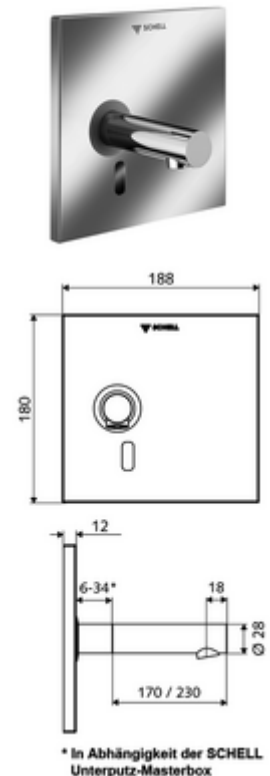

Características técnicas

- Opciones de configuración a través de SWS/SSC
  - Rango del sensor (corto / medio / largo)
  - Programación mediante reflejo de corto alcance (desconectada/conectada)
  - Máx. tiempo de descarga (1 - 360 s)
  - Tiempo de seguimiento (0,6 - 60 s)
  - Descarga antiestancamiento (apagada / 5 - 600 s, cada 1 - 240 h tras la última descarga / cada 1 - 240 h)
  - Descarga continua para la desinfección térmica, con protección antiescaldamiento (apagada / 15 - 600 s)
  - Flujo continuo (apagado / 15 - 600 s)
  - Modo de ahorro de energía (apagado / 1 - 254 h tras la última utilización)
  - Parada de limpieza (apagada / 60 - 360 s)
- Opciones de configuración manual
  - Rango del sensor (corto / medio / largo)
  - Descarga antiestancamiento (apagada / 30 s, cada 24 h tras la última descarga / cada 24 h)
  - Descarga continua para la desinfección térmica, con protección antiescaldamiento (apagada / 300 s / 120 s)
  - Parada de limpieza (apagada / 60 s)
- Caudal: máx. 5 l/min independiente de la presión
- Presión del caudal: 1,0 - 5,0 bar
- Presión máx. En reposo: 8 bar
- Temperatura de funcionamiento máx.: 70 °C (80 °C para desinfección térmica)
- Material: Salida Latón de acuerdo a la normativa de agua potable alemana; Placa frontal Acero inoxidable
- Acabado: Salida Cromo; Placa frontal Acero inoxidable cepillado
- Auslauf: L 230 mm
- Medidas del panel frontal: a 188 mm x a 180 mm x p 12 mm

Datos de suministro

- Peso: 1,96 kg/Unidad
- Unidades de embalaje: 1

Artículos relacionados necesarios

Masterbox empotrada WBW-E-V

Artículo No.: 01 947 00 99