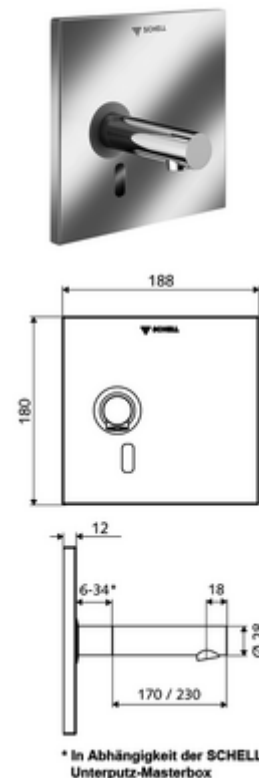

## Grifería de lavabo empotrada LINUS W-E-V Agua fría / agua premezclada

Para Masterbox empotrada WBW-E-V. Controlado por sensor de infrarrojos.  
Alimentación a red. Adecuado para la interconexión con el sistema de gestión de agua SWS de SCHELL. Parametrizable mediante SCHELL Single Control SSC.

### Consta de

- Placa frontal con ventana de sensor de infrarrojos
- Bastidor de montaje con sensor electrónico de infrarrojos, programable
- Transformador oculto 9 VCC, 100 - 240 VCA, 50 - 60 Hz
- Grifería mural con aireador (antirrobo)
- Material de instalación

### Características técnicas

- Opciones de configuración a través de SWS/SSC
  - Rango del sensor (corto / medio / largo)
  - Programación mediante reflejo de corto alcance (desconectada/conectada)
  - Máx. tiempo de descarga (1 - 360 s)
  - Tiempo de seguimiento (0,6 - 60 s)
  - Descarga antiestancamiento (apagada / 5 - 600 s, cada 1 - 240 h tras la última descarga / cada 1 - 240 h)
  - Descarga continua para la desinfección térmica, con protección antiestancamiento (apagada / 15 - 600 s)
  - Flujo continuo (apagado / 15 - 600 s)
  - Modo de ahorro de energía (apagado / 1 - 254 h tras la última utilización)
  - Parada de limpieza (apagada / 60 - 360 s)
- Opciones de configuración manual
  - Rango del sensor (corto / medio / largo)
  - Descarga antiestancamiento (apagada / 30 s, cada 24 h tras la última descarga / cada 24 h)
  - Descarga continua para la desinfección térmica, con protección antiestancamiento (apagada / 300 s / 120 s)
  - Parada de limpieza (apagada / 60 s)
- Caudal: máx. 5 l/min independiente de la presión
- Presión del caudal: 1,0 - 5,0 bar
- Presión máx. En reposo: 8 bar
- Temperatura de funcionamiento máx.: 70 °C (80 °C para desinfección térmica)
- Material: Salida Latón de acuerdo a la normativa de agua potable alemana; Placa frontal Acero inoxidable
- Acabado: Salida Cromo; Placa frontal Acero inoxidable cepillado
- Auslauf: L 230 mm
- Medidas del panel frontal: a 188 mm x a 180 mm x p 12 mm