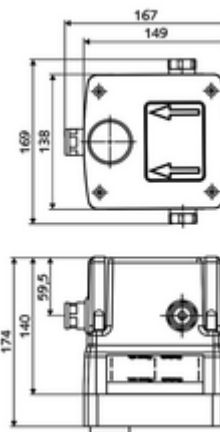

número de artículo: 01 946 00 99

Masterbox empotrada WBW-E-M Agua mezclada

Para griferías de lavabo empotradas LINUS W-E-M. Activación electrónica. Con mecanismos sellados y válvula de aislamiento interna.

Consta de

- Masterbox
 - Carcasa para obra
 - Grifería de lavabo empotrada con 2 válvulas de aislamiento
 - Electroválvula 6 V
 - Cartucho mezclador
 - 2 prefiltros
 - 2 válvulas antirretorno (EN 1717: EB)
 - Alojamiento para grifería mural
- Boquilla de descarga
- Tapa empotrada

Características técnicas

- Caudal a 3 bar: 15 l/min
- Presión del caudal: 1,0 - 5,0 bar
- Presión máx. En reposo: 8 bar
- Temperatura de funcionamiento máx.: 70 °C (80 °C para desinfección térmica)
- Material: Carcasa Plástico; Trayectoria del agua Latón resistente a la descincificación de acuerdo a la normativa de agua potable alemana
- Dimensiones: A 149 mm x A 138 mm x P 140 mm
- Profundidad de instalación: 100 - 124 mm
- Conexión: 2x G 1/2 RI
- Certificación: Belgaqua