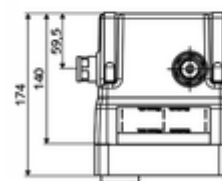

número de artículo: 01 947 00 99

Masterbox empotrada WBW-E-V Agua fría / agua premezclada

Para griferías de lavabo empotradas LINUS W-E-V. Activación electrónica. Con mecanismos sellados y válvula de aislamiento interna.

Consta de

- Masterbox
  - Carcasa para obra
  - Grifería de lavabo empotrada con válvula de aislamiento
  - Electroválvula 6 V
  - Prefiltro
  - Válvula antirretorno (EN 1717: EB)
  - Alojamiento para grifería mural
- Boquilla de descarga
- Tapa empotrada

Características técnicas

- Caudal a 3 bar: 15 l/min
- Presión del caudal: 1,0 - 5,0 bar
- Presión máx. En reposo: 8 bar
- Temperatura de funcionamiento máx.: 70 °C (80 °C para desinfección térmica)
- Material: Carcasa Plástico; Trayectoria del agua Latón resistente a la descincificación de acuerdo a la normativa de agua potable alemana
- Dimensiones: A 149 mm x A 138 mm x P 140 mm
- Profundidad de instalación: 100 - 124 mm
- Conexión: G 1/2 RI
- Certificación: Belgaqua

Datos de suministro

- Peso: 1,98 kg/Unidad
- Unidades de embalaje: 1

Artículos relacionados necesarios

Grifería de lavabo empotrada LINUS W-E-V	Artículo No.: 01 938 06 99	o
Grifería de lavabo empotrada LINUS W-E-V	Artículo No.: 01 939 06 99	o
Grifería de lavabo empotrada LINUS W-E-V	Artículo No.: 01 938 28 99	o
Grifería de lavabo empotrada LINUS W-E-V	Artículo No.: 01 939 28 99	o
Grifería de lavabo empotrada LINUS W-E-V	Artículo No.: 01 941 06 99	o
Grifería de lavabo empotrada LINUS W-E-V	Artículo No.: 01 942 06 99	o
Grifería de lavabo empotrada LINUS W-E-V	Artículo No.: 01 941 28 99	o
Grifería de lavabo empotrada LINUS W-E-V	Artículo No.: 01 942 28 99	o

Para el sellado de construcción según la norma DIN 18534

Collarín para zonas de expansión	Artículo No.: 00 919 00 99

Artículos relacionados recomendados

Bastidor de lavabo MONTUS	Artículo No.: 03 088 00 99