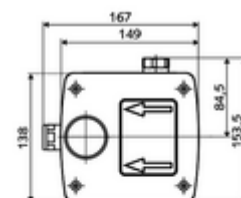

Consta de

- Masterbox
 - Carcasa para obra
 - Grifería de lavabo empotrada con válvula de aislamiento
 - Electroválvula 6 V
 - Prefiltro
 - Válvula antirretorno (EN 1717: EB)
 - Alojamiento para grifería mural
- Boquilla de descarga
- Tapa empotrada

Características técnicas

- Caudal a 3 bar: 15 l/min
- Presión del caudal: 1,0 - 5,0 bar
- Presión máx. En reposo: 8 bar
- Temperatura de funcionamiento máx.: 70 °C (80 °C para desinfección térmica)
- Material: Carcasa Plástico; Trayectoria del agua Latón resistente a la descincificación de acuerdo a la normativa de agua potable alemana
- Dimensiones: A 149 mm x A 138 mm x P 140 mm
- Profundidad de instalación: 100 - 124 mm
- Conexión: G 1/2 RI
- Certificación: Belgaqua