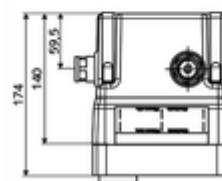

número de artículo: 01 947 00 99

Masterbox empotrada WBW-E-V Agua fría / agua premezclada

Para griferías de lavabo empotradas LINUS W-E-V. Activación electrónica. Con mecanismos sellados y válvula de aislamiento interna.

Consta de

- Masterbox
  - Carcasa para obra
  - Grifería de lavabo empotrada con válvula de aislamiento
  - Electroválvula 6 V
  - Prefiltro
  - Válvula antirretorno (EN 1717: EB)
  - Alojamiento para grifería mural
- Boquilla de descarga
- Tapa empotrada

Características técnicas

- Caudal a 3 bar: 15 l/min
- Presión del caudal: 1,0 - 5,0 bar
- Presión máx. En reposo: 8 bar
- Temperatura de funcionamiento máx.: 70 °C (80 °C para desinfección térmica)
- Material: Carcasa Plástico; Trayectoria del agua Latón resistente a la descincificación de acuerdo a la normativa de agua potable alemana
- Dimensiones: A 149 mm x A 138 mm x P 140 mm
- Profundidad de instalación: 100 - 124 mm
- Conexión: G 1/2 RI
- Certificación: Belgaqua

Datos de suministro

- Peso: 1,98 kg/Unidad
- Unidades de embalaje: 1

Artículos relacionados necesarios

Grifería de lavabo empotrada LINUS W-E-V	Artículo No.: 01 938 06 99	o
Grifería de lavabo empotrada LINUS W-E-V	Artículo No.: 01 939 06 99	o
Grifería de lavabo empotrada LINUS W-E-V	Artículo No.: 01 938 28 99	o
Grifería de lavabo empotrada LINUS W-E-V	Artículo No.: 01 939 28 99	o
Grifería de lavabo empotrada LINUS W-E-V	Artículo No.: 01 941 06 99	o
Grifería de lavabo empotrada LINUS W-E-V	Artículo No.: 01 942 06 99	o
Grifería de lavabo empotrada LINUS W-E-V	Artículo No.: 01 941 28 99	o
Grifería de lavabo empotrada LINUS W-E-V	Artículo No.: 01 942 28 99	o

Para el sellado de construcción según la norma DIN 18534

Collarín para zonas de expansión	Artículo No.: 00 919 00 99

Artículos relacionados recomendados

Bastidor de lavabo MONTUS	Artículo No.: 03 088 00 99