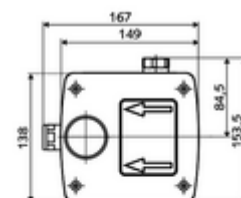

número de artículo: 01 947 00 99

Masterbox empotrada WBW-E-V Agua fría / agua premezclada

Para griferías de lavabo empotradas LINUS W-E-V. Activación electrónica. Con mecanismos sellados y válvula de aislamiento interna.

Consta de

- Masterbox
  - Carcasa para obra
  - Grifería de lavabo empotrada con válvula de aislamiento
  - Electroválvula 6 V
  - Prefiltro
  - Válvula antirretorno (EN 1717: EB)
  - Alojamiento para grifería mural
- Boquilla de descarga
- Tapa empotrada

Características técnicas

- Caudal a 3 bar: 15 l/min
- Presión del caudal: 1,0 - 5,0 bar
- Presión máx. En reposo: 8 bar
- Temperatura de funcionamiento máx.: 70 °C (80 °C para desinfección térmica)
- Material: Carcasa Plástico; Trayectoria del agua Latón resistente a la descincificación de acuerdo a la normativa de agua potable alemana
- Dimensiones: A 149 mm x A 138 mm x P 140 mm
- Profundidad de instalación: 100 - 124 mm
- Conexión: G 1/2 RI
- Certificación: Belgaqua

Datos de suministro

- Peso: 1,98 kg/Unidad
- Unidades de embalaje: 1

Artículos relacionados necesarios

Grifería de lavabo empotrada LINUS W-E-V	Artículo No.: 01 938 06 99	o
Grifería de lavabo empotrada LINUS W-E-V	Artículo No.: 01 939 06 99	o
Grifería de lavabo empotrada LINUS W-E-V	Artículo No.: 01 938 28 99	o
Grifería de lavabo empotrada LINUS W-E-V	Artículo No.: 01 939 28 99	o
Grifería de lavabo empotrada LINUS W-E-V	Artículo No.: 01 941 06 99	o
Grifería de lavabo empotrada LINUS W-E-V	Artículo No.: 01 942 06 99	o
Grifería de lavabo empotrada LINUS W-E-V	Artículo No.: 01 941 28 99	o
Grifería de lavabo empotrada LINUS W-E-V	Artículo No.: 01 942 28 99	o

Para el sellado de construcción según la norma DIN 18534

Collarín para zonas de expansión	Artículo No.: 00 919 00 99

Artículos relacionados recomendados

Bastidor de lavabo MONTUS	Artículo No.: 03 088 00 99