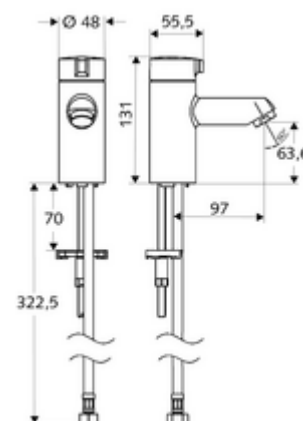

número de artículo: 02 142 06 99

Grifo de lavabo agua fría MODUS K HD-K - Agua fría / agua premezclada a alta presión

Grifería compacta abierta/cerrada para lavamanos.

Consta de

- Grifo de lavabo
 - Cabezal de cerámica
- Manguera de conexión flexible Clean-Fix S G 3/8 RI x 380 mm
- Material de instalación para el montaje de lavabo

Características técnicas

- Caudal: máx. 5 l/min independiente de la presión
- Presión del caudal: 1,0 - 5,0 bar
- Presión máx. En reposo: 8 bar
- Temperatura de funcionamiento máx.: 70 °C (80 °C para desinfección térmica)
- Material: Funcionamiento Fundición de zinc a presión; Carcasa Latón de acuerdo a la normativa de agua potable alemana
- Acabado: Cromo
- Conexión: G 3/8 RI

Datos de suministro

- Peso: 1,23 kg/Unidad
- Unidades de embalaje: 1

Artículos relacionados recomendados

Regulador de caudal máx. 5,7 l/min independientemente de la presión, antirrobo	Artículo No.: 02 121 06 99
Llave de escuadra con función reguladora COMFORT con filtro	Artículo No.: 05 428 06 99
Llave de escuadra con función reguladora COMFORT con filtro	Artículo No.: 05 429 06 99
Válvula de desagüe de lavabo OPEN	Artículo No.: 02 002 06 99
Válvula de desagüe de lavabo PUSH OPEN	Artículo No.: 02 000 06 99