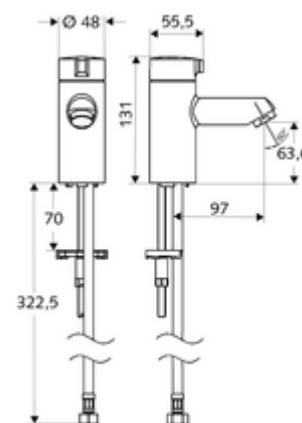

número de artículo: 02 142 06 99

Grifo de lavabo agua fría MODUS K HD-K - Agua fría / agua premezclada a alta presión

Grifería compacta abierta/cerrada para lavamanos.

Consta de

- Grifo de lavabo
 - Cabezal de cerámica
- Manguera de conexión flexible Clean-Fix S G 3/8 RI x 380 mm
- Material de instalación para el montaje de lavabo

Características técnicas

- Caudal: máx. 5 l/min independiente de la presión
- Presión del caudal: 1,0 - 5,0 bar
- Presión máx. En reposo: 8 bar
- Temperatura de funcionamiento máx.: 70 °C (80 °C para desinfección térmica)
- Material: Funcionamiento Fundición de zinc a presión; Carcasa Latón de acuerdo a la normativa de agua potable alemana
- Acabado: Cromo
- Conexión: G 3/8 RI

Datos de suministro

- Peso: 1,23 kg/Unidad
- Unidades de embalaje: 1

Artículos relacionados recomendados

Regulador de caudal máx. 5,7 l/min independientemente de la presión, antirrobo	Artículo No.: 02 121 06 99
Llave de escuadra con función reguladora COMFORT con filtro	Artículo No.: 05 428 06 99 o
Llave de escuadra con función reguladora COMFORT con filtro	Artículo No.: 05 429 06 99
Válvula de desagüe de lavabo OPEN	Artículo No.: 02 002 06 99
Válvula de desagüe de lavabo PUSH OPEN	Artículo No.: 02 000 06 99