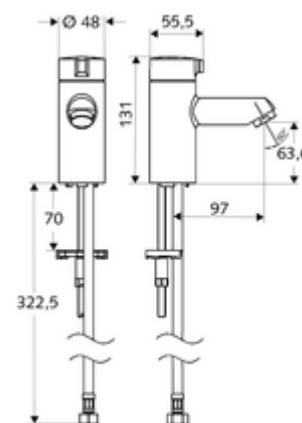

número de artículo: 02 142 06 99

Grifo de lavabo agua fría MODUS K HD-K - Agua fría / agua premezclada a alta presión

Grifería compacta abierta/cerrada para lavamanos.

Consta de

- Grifo de lavabo
 - Cabezal de cerámica
- Manguera de conexión flexible Clean-Fix S G 3/8 RI x 380 mm
- Material de instalación para el montaje de lavabo

Características técnicas

- Caudal: máx. 5 l/min independiente de la presión
- Presión del caudal: 1,0 - 5,0 bar
- Presión máx. En reposo: 8 bar
- Temperatura de funcionamiento máx.: 70 °C (80 °C para desinfección térmica)
- Material: Funcionamiento Fundición de zinc a presión; Carcasa Latón de acuerdo a la normativa de agua potable alemana
- Acabado: Cromo
- Conexión: G 3/8 RI

Datos de suministro

- Peso: 1,23 kg/Unidad
- Unidades de embalaje: 1

Artículos relacionados recomendados

Regulador de caudal máx. 5,7 l/min independientemente de la presión, antirrobo	Artículo No.: 02 121 06 99
Llave de escuadra con función reguladora COMFORT con filtro	Artículo No.: 05 428 06 99
Llave de escuadra con función reguladora COMFORT con filtro	Artículo No.: 05 429 06 99
Válvula de desagüe de lavabo OPEN	Artículo No.: 02 002 06 99
Válvula de desagüe de lavabo PUSH OPEN	Artículo No.: 02 000 06 99