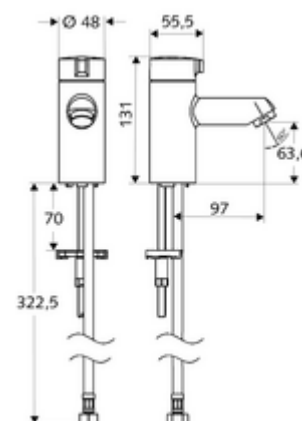

número de artículo: 02 142 06 99

Grifo de lavabo agua fría MODUS K HD-K - Agua fría / agua premezclada a alta presión

Grifería compacta abierta/cerrada para lavamanos.

Consta de

- Grifo de lavabo
 - Cabezal de cerámica
- Manguera de conexión flexible Clean-Fix S G 3/8 RI x 380 mm
- Material de instalación para el montaje de lavabo

Características técnicas

- Caudal: máx. 5 l/min independiente de la presión
- Presión del caudal: 1,0 - 5,0 bar
- Presión máx. En reposo: 8 bar
- Temperatura de funcionamiento máx.: 70 °C (80 °C para desinfección térmica)
- Material: Funcionamiento Fundición de zinc a presión; Carcasa Latón de acuerdo a la normativa de agua potable alemana
- Acabado: Cromo
- Conexión: G 3/8 RI

Datos de suministro

- Peso: 1,23 kg/Unidad
- Unidades de embalaje: 1

Artículos relacionados recomendados

Regulador de caudal máx. 5,7 l/min independientemente de la presión, antirrobo	Artículo No.: 02 121 06 99
Llave de escuadra con función reguladora COMFORT con filtro	Artículo No.: 05 428 06 99 o
Llave de escuadra con función reguladora COMFORT con filtro	Artículo No.: 05 429 06 99
Válvula de desagüe de lavabo OPEN	Artículo No.: 02 002 06 99
Válvula de desagüe de lavabo PUSH OPEN	Artículo No.: 02 000 06 99