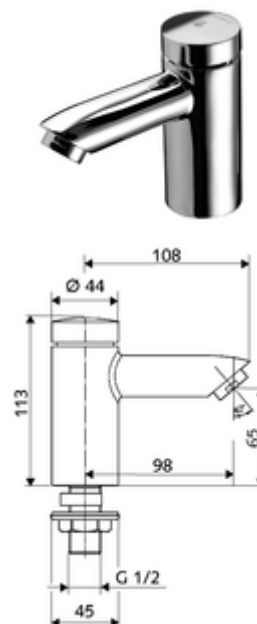

número de artículo: 02 122 06 99

Grifo de lavabo temporizado PETIT SC HD-K - Agua fría / agua premezclada a alta presión

Activación manual con proceso de cierre automático. Ajuste sencillo del tiempo de descarga.

Consta de

- Grifo temporizado de un solo orificio
  - Cartucho temporizado SC II
  - Regulador de caudal
- Material de instalación para el montaje de lavabo

Características técnicas

- duración: 2 - 15 s ajustable (7 s Ajustado de fábrica)
- Caudal: máx. 5 l/min independiente de la presión
- Presión del caudal: 1,0 - 5,0 bar
- Presión máx. En reposo: 8 bar
- Temperatura de funcionamiento máx.: 70 °C (80 °C para desinfección térmica)
- Material: Carcasa Latón de acuerdo a la normativa de agua potable alemana
- Acabado: Cromo
- Conexión: DN 15 G 1/2 RE
- Certificación: P-IX 19958/IO, DIN-DVGW, WRAS
- Clase de ruido: I
- Clase de caudal: O

Datos de suministro

- Peso: 1,00 kg/Unidad
- Unidades de embalaje: 10

Artículos relacionados necesarios

Embellecedor para orificio de grifo PETIT   Artículo No.: 76 063 06 99

Artículos relacionados recomendados

Regulador de caudal máx. 5,7 l/min independientemente de la presión, antirrobo	Artículo No.: 02 121 06 99
Manguera flexible Clean-Flex S	Artículo No.: 10 318 06 o 99
Manguera flexible Clean-Flex S	Artículo No.: 10 319 06 o 99
Llave de escuadra con función reguladora COMFORT con filtro	Artículo No.: 05 430 06 o 99
Llave de escuadra con función reguladora COMFORT con filtro	Artículo No.: 05 428 06 o 99
Válvula de desagüe de lavabo OPEN	Artículo No.: 02 002 06 o 99
Válvula de desagüe de lavabo PUSH OPEN	Artículo No.: 02 000 06 o 99