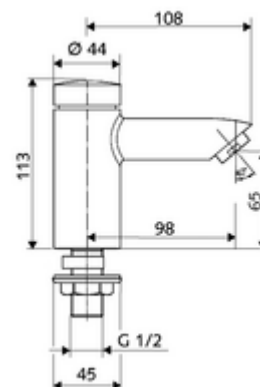

número de artículo: 02 122 06 99

Grifo de lavabo temporizado PETIT SC HD-K - Agua fría / agua premezclada a alta presión

Activación manual con proceso de cierre automático. Ajuste sencillo del tiempo de descarga.

Consta de

- Grifo temporizado de un solo orificio
  - Cartucho temporizado SC II
  - Regulador de caudal
- Material de instalación para el montaje de lavabo

Características técnicas

- duración: 2 - 15 s ajustable (7 s Ajustado de fábrica)
- Caudal: máx. 5 l/min independiente de la presión
- Presión del caudal: 1,0 - 5,0 bar
- Presión máx. En reposo: 8 bar
- Temperatura de funcionamiento máx.: 70 °C (80 °C para desinfección térmica)
- Material: Carcasa Latón de acuerdo a la normativa de agua potable alemana
- Acabado: Cromo
- Conexión: DN 15 G 1/2 RE
- Certificación: P-IX 19958/IO, DIN-DVGW, WRAS
- Clase de ruido: I
- Clase de caudal: O

Datos de suministro

- Peso: 1,00 kg/Unidad
- Unidades de embalaje: 10

Artículos relacionados necesarios

Embellecedor para orificio de grifo PETIT   Artículo No.: 76 063 06 99

Artículos relacionados recomendados

Regulador de caudal máx. 5,7 l/min independientemente de la presión, antirrobo	Artículo No.: 02 121 06 99
Manguera flexible Clean-Flex S	Artículo No.: 10 318 06 o 99
Manguera flexible Clean-Flex S	Artículo No.: 10 319 06 o 99
Llave de escuadra con función reguladora COMFORT con filtro	Artículo No.: 05 430 06 o 99
Llave de escuadra con función reguladora COMFORT con filtro	Artículo No.: 05 428 06 o 99
Válvula de desagüe de lavabo OPEN	Artículo No.: 02 002 06 o 99
Válvula de desagüe de lavabo PUSH OPEN	Artículo No.: 02 000 06 o 99