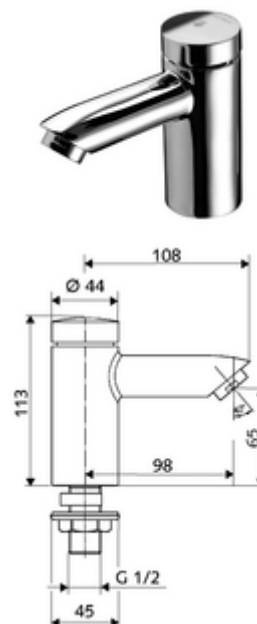

número de artículo: 02 122 06 99

Grifo de lavabo temporizado PETIT SC HD-K - Agua fría / agua premezclada a alta presión

Activación manual con proceso de cierre automático. Ajuste sencillo del tiempo de descarga.

Consta de

- Grifo temporizado de un solo orificio
 - Cartucho temporizado SC II
 - Regulador de caudal
- Material de instalación para el montaje de lavabo

Características técnicas

- duración: 2 - 15 s ajustable (7 s Ajustado de fábrica)
- Caudal: máx. 5 l/min independiente de la presión
- Presión del caudal: 1,0 - 5,0 bar
- Presión máx. En reposo: 8 bar
- Temperatura de funcionamiento máx.: 70 °C (80 °C para desinfección térmica)
- Material: Carcasa Latón de acuerdo a la normativa de agua potable alemana
- Acabado: Cromo
- Conexión: DN 15 G 1/2 RE
- Certificación: P-IX 19958/IO, DIN-DVGW, WRAS
- Clase de ruido: I
- Clase de caudal: O

Datos de suministro

- Peso: 1,00 kg/Unidad
- Unidades de embalaje: 10

Artículos relacionados necesarios

Embellecedor para orificio de grifo PETIT

Artículo No.: 76 063 06 99

Artículos relacionados recomendados

Regulador de caudal máx. 5,7 l/min
independientemente de la presión, antirrobo

Artículo No.: 02 121 06
99

Manguera flexible Clean-Flex S

Artículo No.: 10 318 06 o
99

Manguera flexible Clean-Flex S

Artículo No.: 10 319 06 o
99