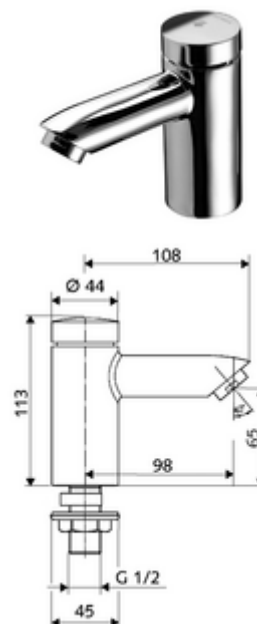

número de artículo: 02 130 06 99

Grifo de lavabo temporizado PETIT SC HD-K - Agua fría / agua premezclada a alta presión

Activación manual con proceso de cierre automático. Ajuste sencillo del tiempo de descarga.

Consta de

- Grifo temporizado de un solo orificio
 - Cartucho temporizado SC II
 - Regulador de caudal
- Material de instalación para el montaje de lavabo

Características técnicas

- duración: 2 - 15 s ajustable (7 s Ajustado de fábrica)
- Caudal: máx. 5 l/min independiente de la presión
- Presión del caudal: 1,0 - 5,0 bar
- Presión máx. En reposo: 8 bar
- Temperatura de funcionamiento máx.: 70 °C (80 °C para desinfección térmica)
- Material: Carcasa Latón resistente a la descincificación de acuerdo a la normativa de agua potable alemana
- Acabado: Cromo
- Conexión: DN 15 G 1/2 RE
- Certificación: P-IX 19958/IO, dr, Watermark, WELS
- Clase de ruido: I
- Clase de caudal: O

Datos de suministro

- Peso: 0,98 kg/Unidad
- Unidades de embalaje: 1

Artículos relacionados necesarios

Embellecedor para orificio de grifo PETIT

Artículo No.: 76 063 06 99

Artículos relacionados recomendados

Regulador de caudal máx. 5,7 l/min
independientemente de la presión, antirroboArtículo No.: 02 121 06
99

Manguera flexible Clean-Flex S

Artículo No.: 10 318 06 o
99

Manguera flexible Clean-Flex S

Artículo No.: 10 319 06 o
99Llave de escuadra con función reguladora COMFORT
con filtroArtículo No.: 05 430 06 o
99Llave de escuadra con función reguladora COMFORT
con filtroArtículo No.: 05 428 06 o
99