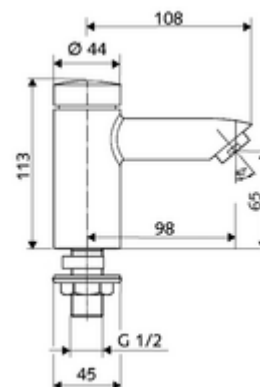

número de artículo: 02 130 06 99

Grifo de lavabo temporizado PETIT SC HD-K - Agua fría / agua premezclada a alta presión

Activación manual con proceso de cierre automático. Ajuste sencillo del tiempo de descarga.

Consta de

- Grifo temporizado de un solo orificio
 - Cartucho temporizado SC II
 - Regulador de caudal
- Material de instalación para el montaje de lavabo

Características técnicas

- duración: 2 - 15 s ajustable (7 s Ajustado de fábrica)
- Caudal: máx. 5 l/min independiente de la presión
- Presión del caudal: 1,0 - 5,0 bar
- Presión máx. En reposo: 8 bar
- Temperatura de funcionamiento máx.: 70 °C (80 °C para desinfección térmica)
- Material: Carcasa Latón resistente a la descincificación de acuerdo a la normativa de agua potable alemana
- Acabado: Cromo
- Conexión: DN 15 G 1/2 RE
- Certificación: P-IX 19958/IO, dr, Watermark, WELS
- Clase de ruido: I
- Clase de caudal: O

Datos de suministro

- Peso: 0,98 kg/Unidad
- Unidades de embalaje: 1

Artículos relacionados necesarios

Embellecedor para orificio de grifo PETIT Artículo No.: 76 063 06 99

Artículos relacionados recomendados

Regulador de caudal máx. 5,7 l/min independientemente de la presión, antirrobo	Artículo No.: 02 121 06 99
Manguera flexible Clean-Flex S	Artículo No.: 10 318 06 o 99
Manguera flexible Clean-Flex S	Artículo No.: 10 319 06 o 99
Llave de escuadra con función reguladora COMFORT con filtro	Artículo No.: 05 430 06 o 99
Llave de escuadra con función reguladora COMFORT con filtro	Artículo No.: 05 428 06 o 99
Válvula de desagüe de lavabo OPEN	Artículo No.: 02 002 06 o 99
Válvula de desagüe de lavabo PUSH OPEN	Artículo No.: 02 000 06 o 99