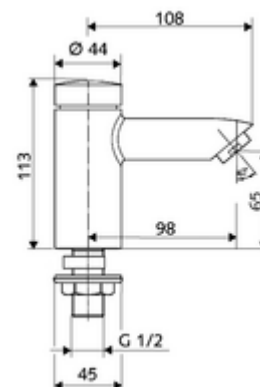

número de artículo: 02 130 06 99

Grifo de lavabo temporizado PETIT SC HD-K - Agua fría / agua premezclada a alta presión

Activación manual con proceso de cierre automático. Ajuste sencillo del tiempo de descarga.

Consta de

- Grifo temporizado de un solo orificio
  - Cartucho temporizado SC II
  - Regulador de caudal
- Material de instalación para el montaje de lavabo

Características técnicas

- duración: 2 - 15 s ajustable (7 s Ajustado de fábrica)
- Caudal: máx. 5 l/min independiente de la presión
- Presión del caudal: 1,0 - 5,0 bar
- Presión máx. En reposo: 8 bar
- Temperatura de funcionamiento máx.: 70 °C (80 °C para desinfección térmica)
- Material: Carcasa Latón resistente a la descincificación de acuerdo a la normativa de agua potable alemana
- Acabado: Cromo
- Conexión: DN 15 G 1/2 RE
- Certificación: P-IX 19958/IO, dr, Watermark, WELS
- Clase de ruido: I
- Clase de caudal: O

Datos de suministro

- Peso: 0,98 kg/Unidad
- Unidades de embalaje: 1

Artículos relacionados necesarios

Embellecedor para orificio de grifo PETIT   Artículo No.: 76 063 06 99

Artículos relacionados recomendados

Regulador de caudal máx. 5,7 l/min independientemente de la presión, antirrobo	Artículo No.: 02 121 06 99
Manguera flexible Clean-Flex S	Artículo No.: 10 318 06 o 99
Manguera flexible Clean-Flex S	Artículo No.: 10 319 06 o 99
Llave de escuadra con función reguladora COMFORT con filtro	Artículo No.: 05 430 06 o 99
Llave de escuadra con función reguladora COMFORT con filtro	Artículo No.: 05 428 06 o 99
Válvula de desagüe de lavabo OPEN	Artículo No.: 02 002 06 o 99
Válvula de desagüe de lavabo PUSH OPEN	Artículo No.: 02 000 06 o 99