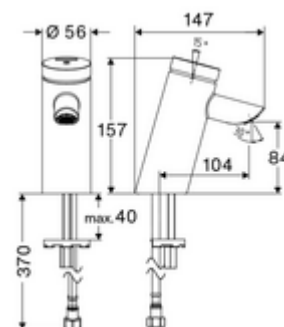

### Consta de

- Grifo temporizado de un solo orificio
  - Cartucho temporizado SC II
  - Aireador empotrado (antivandálico)
- Manguera de conexión flexible Clean-Fix S G 3/8 RI x 410 mm, con válvula antirretorno integrada (EN 1717: EB) y prefiltro
- Material de instalación para el montaje de lavabo

### Características técnicas

- duración: 2 - 15 s ajustable (7 s Ajustado de fábrica)
- Caudal: máx. 5 l/min independiente de la presión
- Presión del caudal: 1,0 - 5,0 bar
- Presión máx. En reposo: 8 bar
- Temperatura de funcionamiento máx.: 70 °C (80 °C para desinfección térmica)
- Material: Carcasa Latón de acuerdo a la normativa de agua potable alemana
- Acabado: Cromo
- Conexión: G 3/8 RI
- Certificación: P-IX 19436/IO, DIN-DVGW, WRAS
- Clase de ruido: I
- Clase de caudal: O