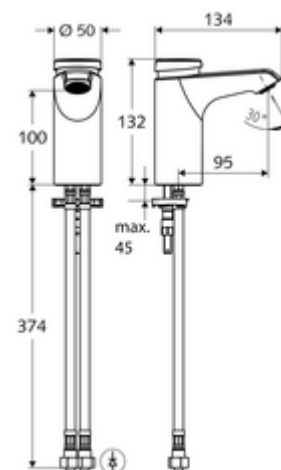

número de artículo: 02 156 06 99

Mezclador de lavabo temporizado XERIS SC HD-M small - Agua mezclada a alta presión

Activación manual con proceso de cierre automático. Ajuste sencillo del tiempo de descarga.

Consta de

- Grifo temporizado de un solo orificio
  - Cartucho temporizado SC II con limitador de agua caliente
  - Regulador de caudal
- 2 Flexos de conexión flexibles Clean-Fix S G 3/8 RI x 380 mm, con válvula antirretorno integrada (EN 1717: EB) y prefiltro
- Material de instalación para el montaje de lavabo

Características técnicas

- duración: 2 - 15 s ajustable (7 s Ajustado de fábrica)
- Caudal: máx. 5 l/min independiente de la presión
- Presión del caudal: 1,0 - 5,0 bar
- Presión máx. En reposo: 8 bar
- Temperatura de funcionamiento máx.: 70 °C (80 °C para desinfección térmica)
- Material: Carcasa Latón de acuerdo a la normativa de agua potable alemana
- Acabado: Cromo
- Conexión: 2x G 3/8 RI
- Certificación: PA-IX 29071/IO, Belgaqua
- Clase de ruido: I
- Clase de caudal: O

Datos de suministro

- Peso: 1,85 kg/Unidad
- Unidades de embalaje: 1

Artículos relacionados recomendados

Termostato de llave de escuadra	Artículo No.: 09 414 06 99
Válvula de equilibrio de presión PBV	Artículo No.: 06 558 12 99
Llave de escuadra con función reguladora COMFORT con filtro	Artículo No.: 05 430 06 99
Válvula de desagüe de lavabo OPEN	Artículo No.: 02 002 06 99 o
Válvula de desagüe de lavabo PUSH OPEN	Artículo No.: 02 000 06 99 o