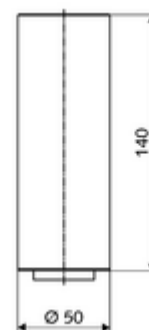

número de artículo: 01 271 06 99

Prolongador CELIS E

Para griferías de lavabo CELIS E en combinación con lavabos de superficie.

Consta de

- Extensión 140 mm
- Aireador ajustable, caudal 5 l/m para una presión de caudal de 3 bar
- 2 Flexos de conexión flexibles Clean-Fix S G 3/8 RI x 3/8 RE x 150 mm
- Varilla roscada larga 225 mm

Características técnicas

- Acabado: Cromo

Datos de suministro

- Peso: 0,73 kg/Unidad
- Unidades de embalaje: 1

Artículos relacionados recomendados

Cable prolongación 1,5 m

Artículo No.: 51 010 00 99

Combinado con

Grifería electrónica de lavabo CELIS E	Artículo No.: 01 230 06 99	o
Grifería electrónica de lavabo CELIS E	Artículo No.: 01 231 06 99	o
Grifería electrónica de lavabo CELIS E	Artículo No.: 01 244 06 99	o
Grifería electrónica de lavabo CELIS E	Artículo No.: 00 207 06 99	o
Grifería electrónica de lavabo CELIS E	Artículo No.: 01 229 06 99	o
Grifería electrónica de lavabo CELIS E	Artículo No.: 01 232 06 99	o
Grifería electrónica de lavabo CELIS E	Artículo No.: 01 245 06 99	o
Grifería electrónica de lavabo CELIS E	Artículo No.: 00 206 06 99	o