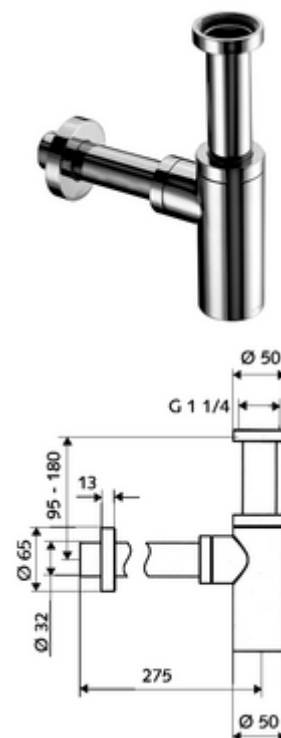

## Sifón de diseño EDITION

Fácil de instalar gracias a la conexión del tubo de desagüe. Versión según DIN 274.

### Consta de

- Sifón de diseño
  - Abertura de limpieza con junta tórica
  - Émbolo de plástico
- Embellecedor de latón con anillo deslizante

### Características técnicas

- Material: Latón
- Acabado: Cromo