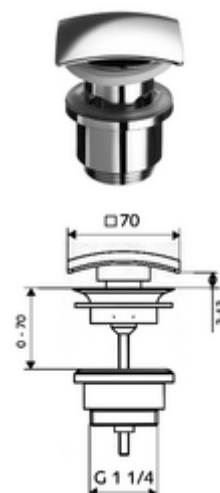

## Válvula de desagüe de lavabo QUAD OPEN

Desagüe universal sin posibilidad de cierre para lavabos.

### Consta de

- Conjunto de residuos
- Juntas

### Características técnicas

- Material: Latón
- Acabado: Cromo
- Salida: G 1 1/4 RE
- Caudal de descarga: 20 l/min