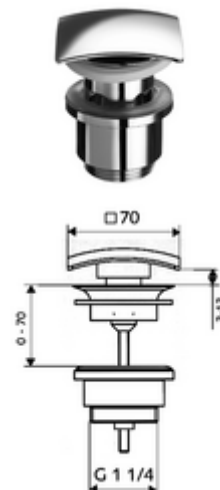

número de artículo: 02 003 06 99

Válvula de desagüe de lavabo QUAD OPEN

Desagüe universal sin posibilidad de cierre para lavabos.

Consta de

- Conjunto de residuos
- Juntas

Características técnicas

- Material: Latón
- Acabado: Cromo
- Salida: G 1 1/4 RE
- Caudal de descarga: 20 l/min

Datos de suministro

- Peso: 0,40 kg/Unidad
- Unidades de embalaje: 1

Artículos relacionados recomendados

Llave de escuadra de diseño QUAD
Sifón de diseño QUAD

Artículo No.: 05 362 06 99
Artículo No.: 01 505 06 99