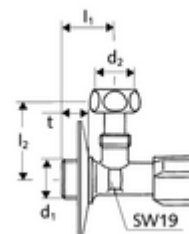

## Llave de escuadra con función reguladora COMFORT

Con maneta COMFORT. Racor ajustable para cisternas suspendidas en altura.  
Versión corta.

### Consta de

- Llave de escuadra (versión corta)
  - Maneta COMFORT
- Embellecedor Ø 54 mm (profundidad 3 mm)

### Características técnicas

- Material: Latón de acuerdo a la normativa de agua potable alemana
- Acabado: Cromo
- Conexión: DN 10 G 3/8 RE
- Salida: Tuerca de unión DN 10 G 3/8 RI
- Certificación: P-IX 212/IA, ACS, NF
- Clase de ruido: I
- Clase de caudal: A