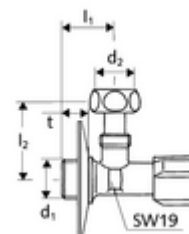

## Llave de escuadra con función reguladora COMFORT

Con maneta COMFORT. Racor ajustable para cisternas suspendidas en altura.  
Versión corta.

### Consta de

- Llave de escuadra (versión corta)
  - Maneta COMFORT
- Embellecedor Ø 54 mm (profundidad 3 mm)

### Características técnicas

- Material: Latón de acuerdo a la normativa de agua potable alemana
- Acabado: Cromo
- Conexión: DN 15 G 1/2 RE
- Salida: Tuerca de unión DN 10 G 3/8 RI
- Certificación: P-IX 212/IA, ACS, NF
- Clase de ruido: I
- Clase de caudal: A