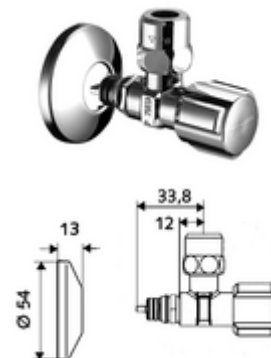

número de artículo: 05 304 06 99

Llave de escuadra con función reguladora QUICK COMFORT Tecnología plug-in QUICK

Con maneta COMFORT. Para el montaje inseparable y resistente a la torsión y la tracción en el adaptador QUICK.

Consta de

- Llave de escuadra
 - Maneta COMFORT
 - Elemento de desbloqueo del cierre de agua
- Racor de compresión cónico de latón resistente a la tracción y con compensación de longitud
- Embellecedor pulsador Ø 54 mm

Características técnicas

- Material: Latón de acuerdo a la normativa de agua potable alemana
- Acabado: Cromo
- Conexión: Tecnología plug-in QUICK DN 15
- Salida: Ø 10 mm (DN 10 G 3/8 RE)
- Certificación: P-IX 750/IA, ACS
- Clase de ruido: I
- Clase de caudal: A