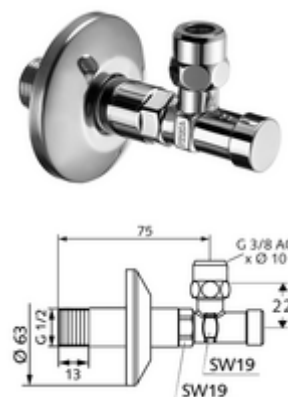

número de artículo: 05 406 06 99

Llave de escuadra con función reguladora con funcionamiento protegido

Para la protección frente al accionamiento no autorizado. Según DIN 3227.

Consta de

- Llave de escuadra (versión larga)

Características técnicas

- Material: Latón de acuerdo a la normativa de agua potable alemana
- Acabado: Cromo
- Conexión: DN 15 G 1/2 RE
- Salida: Ø 10 mm (DN 10 G 3/8 RE)
- Certificación: P-IX 212/IA, DIN-DVGW, SVGW
- Clase de ruido: I
- Clase de caudal: A

Datos de suministro

- Peso: 0,20 kg/Unidad
- Unidades de embalaje: 1

una noticia

- Artículo descatálogo, disponible hasta agotar existencias.