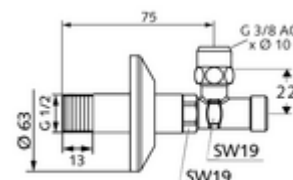

número de artículo: 05 406 06 99

Llave de escuadra con función reguladora con funcionamiento protegido

Para la protección frente al accionamiento no autorizado. Según DIN 3227.

Consta de

- Llave de escuadra (versión larga)

Características técnicas

- Material: Latón de acuerdo a la normativa de agua potable alemana
- Acabado: Cromo
- Conexión: DN 15 G 1/2 RE
- Salida: Ø 10 mm (DN 10 G 3/8 RE)
- Certificación: P-IX 212/IA, DIN-DVGW, SVGW
- Clase de ruido: I
- Clase de caudal: A

Datos de suministro

- Peso: 0,20 kg/Unidad
- Unidades de embalaje: 1

una noticia