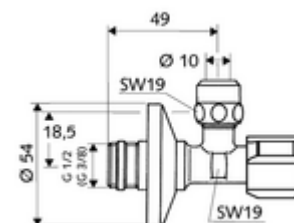

## Llave de escuadra con función reguladora COMFORT con filtro

Con maneta COMFORT. Para la protección de griferías de alta gama, p. ej., griferías con control electrónico. Según DIN 3227.

### Consta de

- Llave de escuadra
  - Maneta COMFORT
  - Filtro (tamaño de la malla: 250 µm)
  - Varilla pulsador larga
- Racor de compresión cónico de latón resistente a la tracción y con compensación de longitud
- Embellecedor pulsador Ø 54 mm

### Características técnicas

- Material: Latón de acuerdo a la normativa de agua potable alemana
- Acabado: Cromo
- Conexión: DN 10 G 3/8 RE
- Salida: DN 10 G 3/8 RE
- Certificación: P-IX 198/IA, ACS
- Clase de ruido: I
- Clase de caudal: A