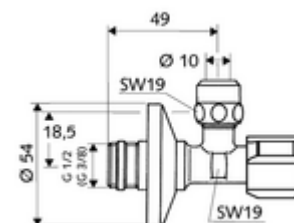

número de artículo: 05 429 06 99

Llave de escuadra con función reguladora COMFORT con filtro

Con maneta COMFORT. Para la protección de griferías de alta gama, p. ej., griferías con control electrónico. Según DIN 3227.

Consta de

- Llave de escuadra
 - Maneta COMFORT
 - Filtro (tamaño de la malla: 250 µm)
 - Varilla pulsador larga
- Racor de compresión cónico de latón resistente a la tracción y con compensación de longitud
- Embellecedor pulsador Ø 54 mm

Características técnicas

- Material: Latón de acuerdo a la normativa de agua potable alemana
- Acabado: Cromo
- Conexión: DN 10 G 3/8 RE
- Salida: DN 10 G 3/8 RE
- Certificación: P-IX 198/IA, ACS
- Clase de ruido: I
- Clase de caudal: A