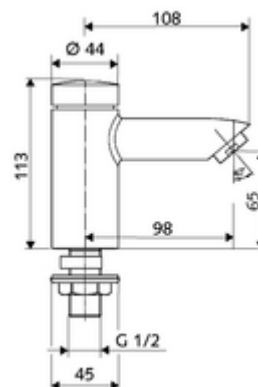

Fournitures

- Robinet monotrou à fermeture temporisée
 - Cartouche à fermeture temporisée SC II
 - Régulateur de jet
- Matériel de fixation pour le montage d'un lavabo

Données techniques

- Durée de fonctionnement: 2 - 15 s réglable (7 s Réglage d'usine)
- Débit de rinçage: max. 5 l/min indépendant de la pression
- Pression dynamique: 1,0 - 5,0 bar
- Pression statique max.: 8 bar
- Température de service max.: 70 °C (80 °C pour la désinfection thermique)
- Matériau: Boîtier Laiton conforme au décret allemand sur l'eau potable
- Surface: chromé
- Raccordement: DN 15 G 1/2 M
- Certificats: P-IX 19958/IO, DIN-DVGW, WRAS
- Classe sonore: I
- Classe de débit: O

Données de livraison

- Poids: 1,00 kg/Pièce
- Unité d'emballage: 10

Articles liés recommandés

Rosace pour trou du robinet PETIT SC

Réf. l'article: 76 063 06 99

Articles liés nécessaires

Régulateur de jet max. 5,7 l/min indépendamment de la pression, antiviol	Réf. l'article: 02 121 06 99
Flexible Clean-Flex S	Réf. l'article: 10 318 06 99 ou
Flexible Clean-Flex S	Réf. l'article: 10 319 06 99 ou
Robinet d'équerre avec fonction de régulation et filtre	Réf. l'article: 05 430 06 99 ou
Robinet d'équerre avec fonction de régulation et filtre	Réf. l'article: 05 428 06 99 ou
Crépine de lavabo OPEN	Réf. l'article: 02 002 06 99 ou
Crépine de lavabo PUSH OPEN	Réf. l'article: 02 000 06 99 ou