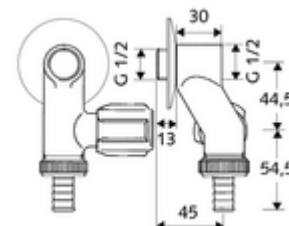

Données de livraison

- Poids: 0,28 kg/Pièce
- Unité d'emballage: 1

Articles liés nécessaires

Aérateur Réf. l'article: 28 602 06 99

Indice

- En combinaison avec un aérateur : Combinaison de sécurité HD (EN 1717).
- Fin de série, disponible jusqu'à épuisement du stock