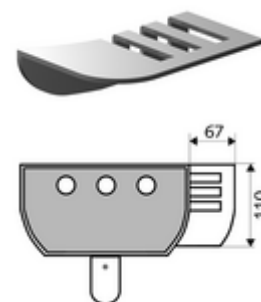

Numéro de l'article: 00 809 08 99

Porte-savon panneau de douche LINUS

Porte-savon à monter ultérieurement sur tous les panneaux de douche SCHELL LINUS (aluminium).

Fournitures

- Matériel de fixation
- Porte-savon

Données techniques

- Matériau: Aluminium
- Surface: Aluminium anodisé

Données de livraison

- Poids: 0,19 kg/Pièce
 - Unité d'emballage: 1
-