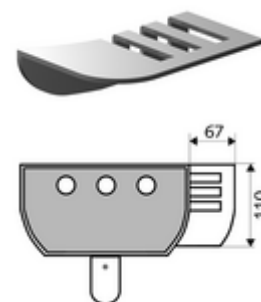

Numéro de l'article: 00 809 08 99

Porte-savon panneau de douche LINUS

Porte-savon à monter ultérieurement sur tous les panneaux de douche SCHELL LINUS (aluminium).

Fournitures

- Matériel de fixation
- Porte-savon

Données techniques

- Matériau: Aluminium
- Surface: Aluminium anodisé

Données de livraison

- Poids: 0,19 kg/Pièce
- Unité d'emballage: 1