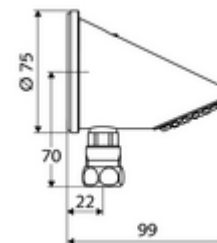

Numéro de l'article: 01 846 06 99

Tête de douche COMFORT.

Tête de douche anti-vandalisme avec jet doux et diffuseurs anti-calcaire. Tête de douche apparente, raccordement par le bas.

Fournitures

- Tête de douche
- Raccord à compression
- Matériel de fixation pour montage mural

Données techniques

- Débit de rinçage: max. 9 l/min indépendant de la pression
- Surface: chromé
- Angle: 23 °
- Raccordement: Ø 15 (DN 15 G 1/2 M)

Données de livraison

- Poids: 1,04 kg/Pièce
- Unité d'emballage: 1