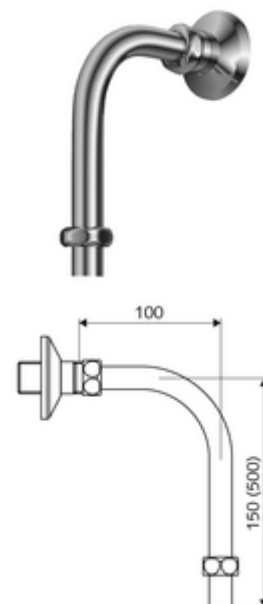

Numéro de l'article: 25 667 06 99

Coude de sortie DN 15

Pour robinets de douche apparents VITUS avec raccordement de douche au-dessus.

Fournitures

- Manchon double avec rosace
- 2 raccords à sertir
- Raccord coudé, Ø 15 mm, recoupable

Données techniques

- Dimensions: H 150 mm x P 100 mm
- Raccordement: G 1/2 F
- Sortie: G 1/2 M

Données de livraison

- Poids: 0,26 kg/Pièce
- Unité d'emballage: 1

Articles liés nécessaires

Tête de douche COMFORT Flex.	Réf. l'article: 01 821 06 99	ou
Tête de douche pauvre en aérosol	Réf. l'article: 01 814 06 99	ou

En liaison avec

Robinet de douche apparent VITUS VD-C-T / o	Réf. l'article: 01 604 06 99 ou
Robinet de douche apparent VITUS VD-C-T / o	Réf. l'article: 01 609 06 99 ou
Robinet de douche apparent VITUS VD-C-T / o	Réf. l'article: 00 214 06 99 ou
Robinet de douche apparent VITUS VD-C-T / o	Réf. l'article: 00 215 06 99 ou
Robinet de douche apparent VITUS VD-SC-T / o	Réf. l'article: 01 600 06 99 ou
Robinet de douche apparent VITUS VD-SC-T / o	Réf. l'article: 01 605 06 99 ou
Robinet de douche apparent VITUS VITUS VD-SC-M / o	Réf. l'article: 01 601 06 99 ou
Robinet de douche apparent VITUS VITUS VD-SC-M / o	Réf. l'article: 01 606 06 99 ou
Robinet de douche apparent VITUS VD-Auf/Zu-T / o	Réf. l'article: 01 602 06 99 ou
Robinet de douche apparent VITUS VD-Auf/Zu-T / o	Réf. l'article: 01 607 06 99 ou
Robinet de douche apparent VITUS VD-EH-M / o	Réf. l'article: 01 603 06 99 ou
Robinet de douche apparent VITUS VD-EH-M / o	Réf. l'article: 01 608 06 99 ou