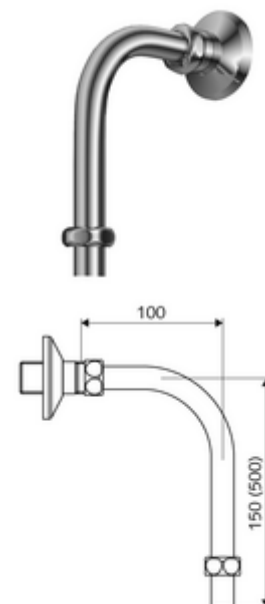

Numéro de l'article: 25 667 06 99

Coude de sortie DN 15

Pour robinets de douche apparents VITUS avec raccordement de douche au-dessus.

Fournitures

- Manchon double avec rosace
- 2 raccords à sertir
- Raccord coudé, Ø 15 mm, recoupable

Données techniques

- Dimensions: H 150 mm x P 100 mm
- Raccordement: G 1/2 F
- Sortie: G 1/2 M

Données de livraison

- Poids: 0,26 kg/Pièce
- Unité d'emballage: 1

Articles liés nécessaires

Tête de douche COMFORT Flex.	Réf. l'article: 01 821 06 99	ou
Tête de douche pauvre en aérosol	Réf. l'article: 01 814 06 99	ou

En liaison avec

Robinet de douche apparent VITUS VD-C-T / o	Réf. l'article: 01 604 06 99 ou
Robinet de douche apparent VITUS VD-C-T / o	Réf. l'article: 01 609 06 99 ou
Robinet de douche apparent VITUS VD-C-T / o	Réf. l'article: 00 214 06 99 ou
Robinet de douche apparent VITUS VD-C-T / o	Réf. l'article: 00 215 06 99 ou
Robinet de douche apparent VITUS VD-SC-T / o	Réf. l'article: 01 600 06 99 ou
Robinet de douche apparent VITUS VD-SC-T / o	Réf. l'article: 01 605 06 99 ou
Robinet de douche apparent VITUS VITUS VD-SC-M / o	Réf. l'article: 01 601 06 99 ou
Robinet de douche apparent VITUS VITUS VD-SC-M / o	Réf. l'article: 01 606 06 99 ou
Robinet de douche apparent VITUS VD-Auf/Zu-T / o	Réf. l'article: 01 602 06 99 ou
Robinet de douche apparent VITUS VD-Auf/Zu-T / o	Réf. l'article: 01 607 06 99 ou
Robinet de douche apparent VITUS VD-EH-M / o	Réf. l'article: 01 603 06 99 ou
Robinet de douche apparent VITUS VD-EH-M / o	Réf. l'article: 01 608 06 99 ou