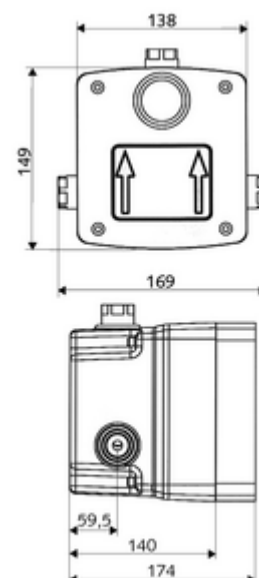

Numéro de l'article: 01 822 00 99

Masterbox à encastrer WBD-E-V Eau prémitigée

Pour robinets de douche à encastrer LINUS Basic D-C-V. Déclenchement électronique. Avec passages de câbles étanches et robinet d'arrêt interne.

Fournitures

- Masterbox
  - Boîtier d'encastrement
  - Robinet de douche à encastrer avec robinet de service
  - Vanne magnétique 6 V
  - Préfiltre
  - Clapet anti-retour AR (EN 1717: EB)
- Tubulure de rinçage
- Couvercle

Données techniques

- Débit à 3 bar: 15 l/min
- Pression dynamique: 1,0 - 5,0 bar
- Pression statique max.: 8 bar
- Température de service max.: 70 °C (80 °C pour la désinfection thermique)
- Matériau: Boîtier Matière synthétique; Circuit d'eau Laiton résistant au dézingage conformément au décret allemand sur l'eau potable
- Dimensions: L 138 mm x H 149 mm x P 140 mm
- Profondeur d'installation: 100 - 124 mm
- Raccordement: DN 15 G 1/2 F
- Sortie: DN 15 G 1/2 F
- Certificats: P-IX 18001/IA, Belgaqua
- Classe sonore: I
- Classe de débit: A

Données de livraison

- Poids: 1,79 kg/Pièce
- Unité d'emballage: 1

Articles liés recommandés

Robinet de douche à encastrer LINUS Basic D-C-V   Réf. l'article: 01 921 28 99
Pour l'étanchéité sur site conformément à la norme DIN 18534
Manchette de dilatation   Réf. l'article: 00 919 00 99

Articles liés nécessaires

Module-Douche MONTUS   Réf. l'article: 03 091 00 99

Instructions de montage