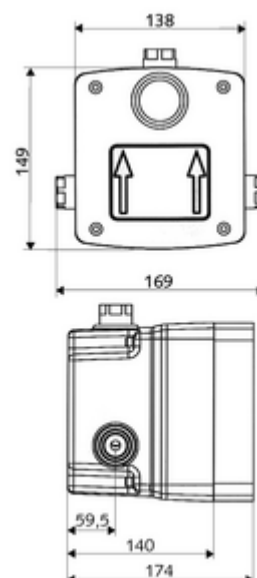

Fournitures

- Masterbox
 - Boîtier d'encastrement
 - Robinet de douche à encastrer avec robinet de service
 - Vanne magnétique 6 V
 - Préfiltre
 - Clapet anti-retour AR (EN 1717: EB)
- Tubulure de rinçage
- Couvercle

Données techniques

- Débit à 3 bar: 15 l/min
- Pression dynamique: 1,0 - 5,0 bar
- Pression statique max.: 8 bar
- Température de service max.: 70 °C (80 °C pour la désinfection thermique)
- Matériau: Boîtier Matière synthétique; Circuit d'eau Laiton résistant au dézingage conformément au décret allemand sur l'eau potable
- Dimensions: L 138 mm x H 149 mm x P 140 mm
- Profondeur d'installation: 100 - 124 mm
- Raccordement: DN 15 G 1/2 F
- Sortie: DN 15 G 1/2 F
- Certificats: P-IX 18001/IA, Belgaqua
- Classe sonore: I
- Classe de débit: A

Données de livraison

- Poids: 1,79 kg/Pièce
- Unité d'emballage: 1

Articles liés recommandés

Robinet de douche à encastrer LINUS Basic D-C-V Réf. l'article: 01 921 28 99
Pour l'étanchéité sur site conformément à la norme DIN 18534
Manchette de dilatation Réf. l'article: 00 919 00 99