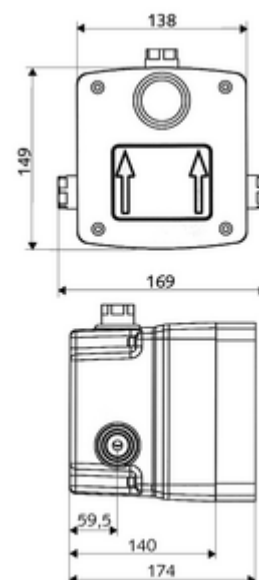

Fournitures

- Masterbox
 - Boîtier d'encastrement
 - Robinet de douche à encastrer avec robinet de service
 - Vanne magnétique 6 V
 - Préfiltre
 - Clapet anti-retour AR (EN 1717: EB)
- Tubulure de rinçage
- Couvercle

Données techniques

- Débit à 3 bar: 15 l/min
- Pression dynamique: 1,0 - 5,0 bar
- Pression statique max.: 8 bar
- Température de service max.: 70 °C (80 °C pour la désinfection thermique)
- Matériau: Boîtier Matière synthétique; Circuit d'eau Laiton résistant au dézingage conformément au décret allemand sur l'eau potable
- Dimensions: L 138 mm x H 149 mm x P 140 mm
- Profondeur d'installation: 100 - 124 mm
- Raccordement: DN 15 G 1/2 F
- Sortie: DN 15 G 1/2 F
- Certificats: P-IX 18001/IA, Belgaqua
- Classe sonore: I
- Classe de débit: A

Données de livraison

- Poids: 1,79 kg/Pièce
- Unité d'emballage: 1

Articles liés recommandés

Robinet de douche à encastrer LINUS Basic D-C-V Réf. l'article: 01 921 28 99
Pour l'étanchéité sur site conformément à la norme DIN 18534
Manchette de dilatation Réf. l'article: 00 919 00 99