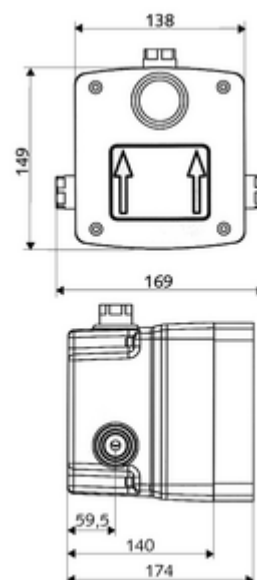

Fournitures

- Masterbox
 - Boîtier d'encastrement
 - Robinet de douche à encastrer avec robinet de service
 - Vanne magnétique 6 V
 - Préfiltre
 - Clapet anti-retour AR (EN 1717: EB)
- Tubulure de rinçage
- Couvercle

Données techniques

- Débit à 3 bar: 15 l/min
- Pression dynamique: 1,0 - 5,0 bar
- Pression statique max.: 8 bar
- Température de service max.: 70 °C (80 °C pour la désinfection thermique)
- Matériau: Boîtier Matière synthétique; Circuit d'eau Laiton résistant au dézingage conformément au décret allemand sur l'eau potable
- Dimensions: L 138 mm x H 149 mm x P 140 mm
- Profondeur d'installation: 100 - 124 mm
- Raccordement: DN 15 G 1/2 F
- Sortie: DN 15 G 1/2 F
- Certificats: P-IX 18001/IA, Belgaqua
- Classe sonore: I
- Classe de débit: A

Données de livraison

- Poids: 1,79 kg/Pièce
- Unité d'emballage: 1

Articles liés recommandés

Robinets de douche à encastrer LINUS Basic D-C-V Réf. l'article: 01 921 28 99
 Pour l'étanchéité sur site conformément à la norme DIN 18534
 Manchette de dilatation Réf. l'article: 00 919 00 99