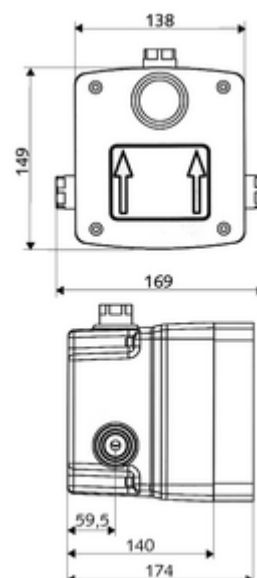

Fournitures

- Masterbox
 - Boîtier d'encastrement
 - Robinet de douche à encastrer avec robinet de service
 - Vanne magnétique 6 V
 - Préfiltre
 - Clapet anti-retour AR (EN 1717: EB)
- Tubulure de rinçage
- Couvercle

Données techniques

- Débit à 3 bar: 15 l/min
- Pression dynamique: 1,0 - 5,0 bar
- Pression statique max.: 8 bar
- Température de service max.: 70 °C (80 °C pour la désinfection thermique)
- Matériau: Boîtier Matière synthétique; Circuit d'eau Laiton résistant au dézingage conformément au décret allemand sur l'eau potable
- Dimensions: L 138 mm x H 149 mm x P 140 mm
- Profondeur d'installation: 100 - 124 mm
- Raccordement: DN 15 G 1/2 F
- Sortie: DN 15 G 1/2 F
- Certificats: P-IX 18001/IA, Belgaqua
- Classe sonore: I
- Classe de débit: A

Données de livraison

- Poids: 1,79 kg/Pièce
- Unité d'emballage: 1

Articles liés recommandés

Robinet de douche à encastrer LINUS Basic D-C-V Réf. l'article: 01 921 28 99
 Pour l'étanchéité sur site conformément à la norme DIN 18534
 Manchette de dilatation Réf. l'article: 00 919 00 99