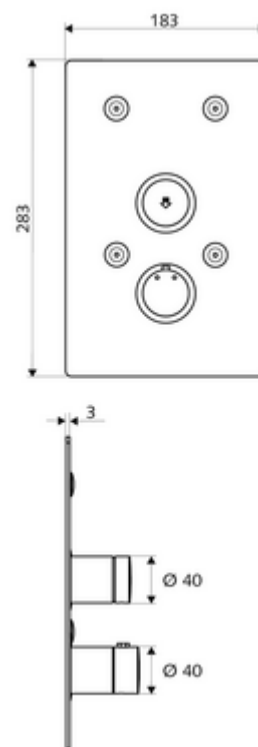

Fournitures

- Plaque frontale
 - Bouton à fermeture temporisée SC-V avec douille de recouvrement
 - Bouton de commande pour le thermostat avec douille de recouvrement, blocage de température verrouillable / blocable à 38 °C
- Matériel de fixation

Données techniques

- Matériau: Activation Laiton; Plaque frontale Acier inoxydable
- Surface: Utilisation chromé; Plaque frontale Acier inoxydable brossé
- Dimensions de la plaque frontale: L 183 mm x H 283 mm x P 3 mm