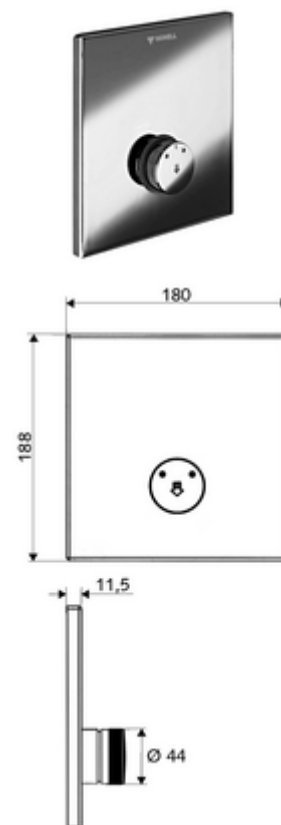

Numéro de l'article: 01 832 06 99

Robinet de douche à encastrer LINUS D-SC-M Eau mixte

Pour Masterbox à encastrer WBD-SC-M. Déclenchement manuel avec fermeture automatique.

Fournitures

- Plaque frontale
  - Bouton à fermeture temporisée SC-M avec douille de recouvrement
- Cadre de montage
- Matériel de fixation

Données techniques

- Matériau: Activation Laiton; Plaque frontale Laiton
- Surface: Utilisation chromé; Plaque frontale chromé
- Dimensions de la plaque frontale: L 180 mm x H 188 mm x P 11,5 mm

Données de livraison

- Poids: 1,22 kg/Pièce
- Unité d'emballage: 1

Articles liés recommandés

Masterbox à encastrer WBD-SC-M

Réf. l'article: 01 867 00 99

Articles liés nécessaires

Tête de douche COMFORT Flex.

Réf. l'article: 01 821 06 99

ou

Tête de douche pauvre en aérosol

Réf. l'article: 01 814 06 99

ou

Coude de raccordement mural PURIS

Réf. l'article: 06 469 06 99

ou

Coude de raccordement mural

Réf. l'article: 06 463 06 99

ou

En cas de montage trop profond du Masterbox

Cartouche de rallonge D-SC-M

Réf. l'article: 29 648 06 99

ou

Cartouche de rallonge D-SC-M

Réf. l'article: 29 649 06 99

ou