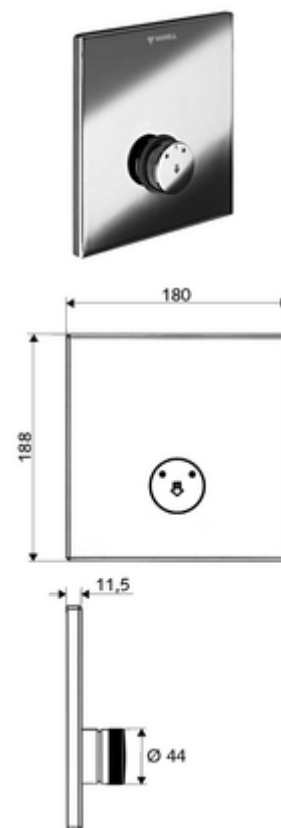

Numéro de l'article: 01 832 06 99

Robinet de douche à encastrer LINUS D-SC-M Eau mixte

Pour Masterbox à encastrer WBD-SC-M. Déclenchement manuel avec fermeture automatique.

Fournitures

- Plaque frontale
 - Bouton à fermeture temporisée SC-M avec douille de recouvrement
- Cadre de montage
- Matériel de fixation

Données techniques

- Matériau: Activation Laiton; Plaque frontale Laiton
- Surface: Utilisation chromé; Plaque frontale chromé
- Dimensions de la plaque frontale: L 180 mm x H 188 mm x P 11,5 mm

Données de livraison

- Poids: 1,22 kg/Pièce
- Unité d'emballage: 1

Articles liés recommandés

Masterbox à encastrer WBD-SC-M

Réf. l'article: 01 867 00 99

Articles liés nécessaires

Tête de douche COMFORT Flex.

Réf. l'article: 01 821 06 99