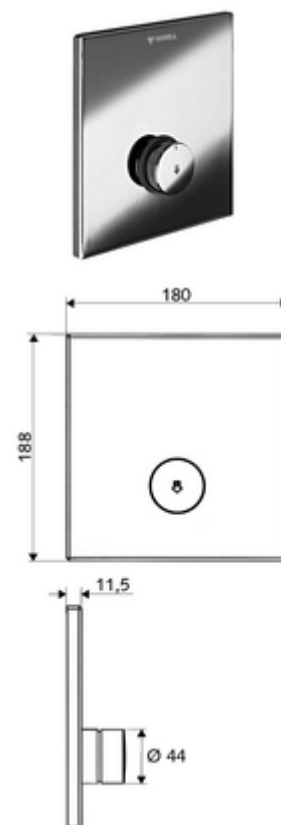

Numéro de l'article: 01 833 06 99

Robinet de douche à encastrer LINUS D-SC-V Eau prémitigée

Pour Masterbox à encastrer WBD-SC-V. Déclenchement manuel avec fermeture automatique.

Fournitures

- Plaque frontale
  - Bouton à fermeture temporisée SC-V avec douille de recouvrement
- Cadre de montage
- Matériel de fixation

Données techniques

- Matériau: Activation Laiton; Plaque frontale Laiton
- Surface: Utilisation chromé; Plaque frontale chromé
- Dimensions de la plaque frontale: L 180 mm x H 188 mm x P 11,5 mm

Données de livraison

- Poids: 1,40 kg/Pièce
- Unité d'emballage: 1

Articles liés recommandés

Masterbox à encastrer WBD-SC-V   Réf. l'article: 01 827 00 99

Articles liés nécessaires

Tête de douche COMFORT Flex.   Réf. l'article: 01 821 06 99   ou

Tête de douche pauvre en aérosol   Réf. l'article: 01 814 06 99   ou

Coude de raccordement mural PURIS   Réf. l'article: 06 469 06 99   ou

Coude de raccordement mural   Réf. l'article: 06 463 06 99   ou

En cas de montage trop profond du Masterbox

Kit de rallonge D-SC-V / W-SC-V 25 mm   Réf. l'article: 01 872 06 99   ou

Kit de rallonge D-SC-V / W-SC-V 50 mm   Réf. l'article: 01 873 06 99   ou