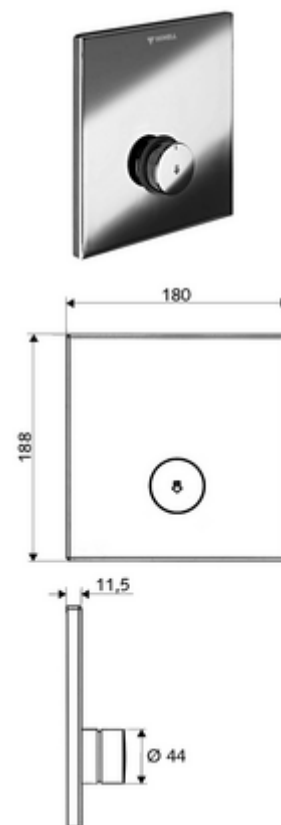

Numéro de l'article: 01 833 28 99

Robinet de douche à encastrer LINUS D-SC-V Eau prémitigée

Pour Masterbox à encastrer WBD-SC-V. Déclenchement manuel avec fermeture automatique.

Fournitures

- Plaque frontale
 - Bouton à fermeture temporisée SC-V avec douille de recouvrement
- Cadre de montage
- Matériel de fixation

Données techniques

- Matériau: Activation Laiton; Plaque frontale Acier inoxydable
- Surface: Utilisation chromé; Plaque frontale Acier inoxydable brossé
- Dimensions de la plaque frontale: L 180 mm x H 188 mm x P 11,5 mm

Données de livraison

- Poids: 1,44 kg/Pièce
- Unité d'emballage: 1

Articles liés recommandés

Masterbox à encastrer WBD-SC-V Réf. l'article: 01 827 00 99

Articles liés nécessaires

Tête de douche COMFORT Flex. Réf. l'article: 01 821 06 99 ou