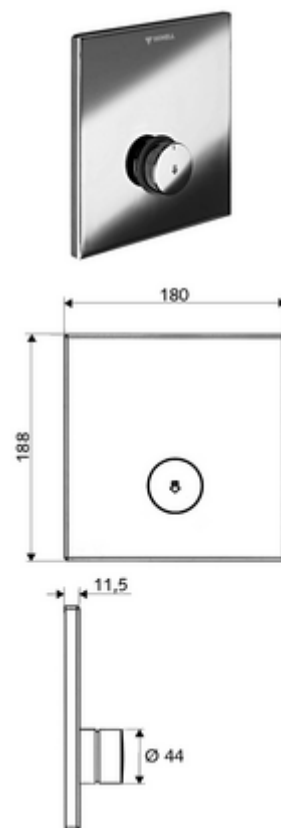

Numéro de l'article: 01 833 28 99

Robinet de douche à encastrer LINUS D-SC-V Eau prémitigée

Pour Masterbox à encastrer WBD-SC-V. Déclenchement manuel avec fermeture automatique.

Fournitures

- Plaque frontale
  - Bouton à fermeture temporisée SC-V avec douille de recouvrement
- Cadre de montage
- Matériel de fixation

Données techniques

- Matériau: Activation Laiton; Plaque frontale Acier inoxydable
- Surface: Utilisation chromé; Plaque frontale Acier inoxydable brossé
- Dimensions de la plaque frontale: L 180 mm x H 188 mm x P 11,5 mm

Données de livraison

- Poids: 1,44 kg/Pièce
- Unité d'emballage: 1

Articles liés recommandés

Masterbox à encastrer WBD-SC-V

Réf. l'article: 01 827 00 99

Articles liés nécessaires

Tête de douche COMFORT Flex.

Réf. l'article: 01 821 06 99

ou

Tête de douche pauvre en aérosol

Réf. l'article: 01 814 06 99

ou

Coude de raccordement mural PURIS

Réf. l'article: 06 469 06 99

ou

Coude de raccordement mural

Réf. l'article: 06 463 06 99

ou

En cas de montage trop profond du Masterbox

Kit de rallonge D-SC-V / W-SC-V 25 mm

Réf. l'article: 01 872 06 99

ou

Kit de rallonge D-SC-V / W-SC-V 50 mm

Réf. l'article: 01 873 06 99

ou