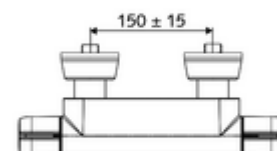

Numéro de l'article: 02 185 06 99

Robinet de douche apparent MODUS MD-T Eau mixte, ThermoProtect thermostat

Utilisation Ouvert/Fermé manuelle.

Fournitures

- Robinet de douche apparent Marche/Arrêt
  - Bouton de commande « Ouvert/Fermé »
  - ThermoProtect thermostat conforme à la norme EN 1111, blocage de température déverrouillable/blocable sur 38 °C, protection contre les brûlures en cas de panne de l'arrivée d'eau froide
  - IsoBody boîtier
  - Cartouche céramique - Ouvert/Fermé
- 2 clapets anti-retour (EN 1717: EB)
- 2 raccords en S et rosaces (réglables en profondeur)

Données techniques

- Température de service max.: 65 °C (pour la désinfection thermique 80 °C max. 10 min/jour)
- Température de sortie max.: 38 - 43 °C réglable
- Matériau: Boîtier Laiton conforme au décret allemand sur l'eau potable
- Surface: chromé
- Raccordement: 2x DN 15 G 1/2 M
- Sortie: DN 15 G 1/2 M (bas)
- Certificats: PA-IX 38399/IS, DVGW, Belgaqua
- Classe sonore: I
- Classe de débit: S

Données de livraison

- Poids: 2,10 kg/Pièce
- Unité d'emballage: 1

Articles liés nécessaires

Garniture de douche 900	Réf. l'article: 29 207 06 99	ou
Garniture de douche 680	Réf. l'article: 29 208 06 99	ou
	Réf. l'article: 29 239 00 99	ou
	Réf. l'article: 29 240 00 99	ou

Indice