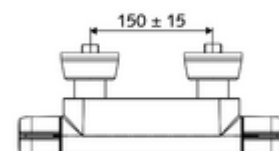

Numéro de l'article: 02 185 06 99

Robinet de douche apparent MODUS MD-T Eau mixte, ThermoProtect thermostat

Utilisation Ouvert/Fermé manuelle.

Fournitures

- Robinet de douche apparent Marche/Arrêt
  - Bouton de commande « Ouvert/Fermé »
  - ThermoProtect thermostat conforme à la norme EN 1111, blocage de température déverrouillable/blocable sur 38 °C, protection contre les brûlures en cas de panne de l'arrivée d'eau froide
  - IsoBody boîtier
  - Cartouche céramique - Ouvert/Fermé
- 2 clapets anti-retour (EN 1717: EB)
- 2 raccords en S et rosaces (réglables en profondeur)

Données techniques

- Température de service max.: 65 °C (pour la désinfection thermique 80 °C max. 10 min/jour)
- Température de sortie max.: 38 - 43 °C réglable
- Matériau: Boîtier Laiton conforme au décret allemand sur l'eau potable
- Surface: chromé
- Raccordement: 2x DN 15 G 1/2 M
- Sortie: DN 15 G 1/2 M (bas)
- Certificats: PA-IX 38399/IS, DVGW, Belgaqua
- Classe sonore: I
- Classe de débit: S

Données de livraison

- Poids: 2,10 kg/Pièce
- Unité d'emballage: 1

Articles liés nécessaires

Garniture de douche 900	Réf. l'article: 29 207 06 99	ou
Garniture de douche 680	Réf. l'article: 29 208 06 99	ou
	Réf. l'article: 29 239 00 99	ou
	Réf. l'article: 29 240 00 99	ou

Indice

- Outils spéciaux 29 242 00 99 nécessaires l'entretien du thermostat.
- Classification de bruit I uniquement en combinaison avec une douchette à main, classification de bruit I et classification de débit jusqu'à S.