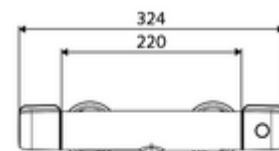

Numéro de l'article: 02 185 06 99

Robinet de douche apparent MODUS MD-T Eau mixte, ThermoProtect thermostat

Utilisation Ouvert/Fermé manuelle.

Fournitures

- Robinet de douche apparent Marche/Arrêt
  - Bouton de commande « Ouvert/Fermé »
  - ThermoProtect thermostat conforme à la norme EN 1111, blocage de température déverrouillable/blocable sur 38 °C, protection contre les brûlures en cas de panne de l'arrivée d'eau froide
  - IsoBody boîtier
  - Cartouche céramique - Ouvert/Fermé
- 2 clapets anti-retour (EN 1717: EB)
- 2 raccords en S et rosaces (réglables en profondeur)

Données techniques

- Température de service max.: 65 °C (pour la désinfection thermique 80 °C max. 10 min/jour)
- Température de sortie max.: 38 - 43 °C réglable
- Matériau: Boîtier Laiton conforme au décret allemand sur l'eau potable
- Surface: chromé
- Raccordement: 2x DN 15 G 1/2 M
- Sortie: DN 15 G 1/2 M (bas)
- Certificats: PA-IX 38399/IS, DVGW, Belgaqua
- Classe sonore: I
- Classe de débit: S

Données de livraison

- Poids: 2,10 kg/Pièce
- Unité d'emballage: 1

Articles liés nécessaires

Garniture de douche 900	Réf. l'article: 29 207 06 99	ou
Garniture de douche 680	Réf. l'article: 29 208 06 99	ou
	Réf. l'article: 29 239 00 99	ou
	Réf. l'article: 29 240 00 99	ou

Indice

- Outils spéciaux 29 242 00 99 nécessaires l'entretien du thermostat.
- Classification de bruit I uniquement en combinaison avec une douchette à main, classification de bruit I et classification de débit jusqu'à S.