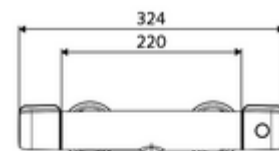

Données techniques

- Température de service max.: 65 °C (pour la désinfection thermique 80 °C max. 10 min/jour)
- Température de sortie max.: 38 - 43 °C réglable
- Matériau: Boîtier Laiton conforme au décret allemand sur l'eau potable
- Surface: chromé
- Raccordement: 2x DN 15 G 1/2 M
- Sortie: DN 15 G 1/2 M (bas)
- Certificats: PA-IX 38399/IS, DVGW, Belgaqua
- Classe sonore: I
- Classe de débit: S

Données de livraison

- Poids: 2,10 kg/Pièce
- Unité d'emballage: 1

Articles liés nécessaires

Garniture de douche 900	Réf. l'article: 29 207 06 99	ou
Garniture de douche 680	Réf. l'article: 29 208 06 99	ou
	Réf. l'article: 29 239 00 99	ou
	Réf. l'article: 29 240 00 99	ou