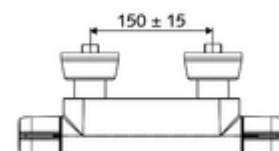

Données techniques

- Température de service max.: 65 °C (pour la désinfection thermique 80 °C max. 10 min/jour)
- Température de sortie max.: 38 - 43 °C réglable
- Matériau: Boîtier Laiton conforme au décret allemand sur l'eau potable
- Surface: chromé
- Raccordement: 2x DN 15 G 1/2 M
- Sortie: DN 15 G 1/2 M (bas)
- Certificats: PA-IX 38399/IS, DVGW, Belgaqua
- Classe sonore: I
- Classe de débit: S

Données de livraison

- Poids: 2,10 kg/Pièce
- Unité d'emballage: 1

Articles liés nécessaires

Garniture de douche 900	Réf. l'article: 29 207 06 99	ou
Garniture de douche 680	Réf. l'article: 29 208 06 99	ou
	Réf. l'article: 29 239 00 99	ou
	Réf. l'article: 29 240 00 99	ou