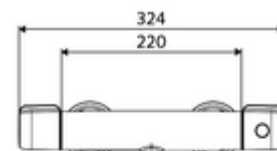

Numéro de l'article: 02 185 06 99

Robinet de douche apparent MODUS MD-T Eau mixte, ThermoProtect thermostat

Utilisation Ouvert/Fermé manuelle.

Fournitures

- Robinet de douche apparent Marche/Arrêt
  - Bouton de commande « Ouvert/Fermé »
  - ThermoProtect thermostat conforme à la norme EN 1111, blocage de température déverrouillable/blocable sur 38 °C, protection contre les brûlures en cas de panne de l'arrivée d'eau froide
  - IsoBody boîtier
  - Cartouche céramique - Ouvert/Fermé
- 2 clapets anti-retour (EN 1717: EB)
- 2 raccords en S et rosaces (réglables en profondeur)

Données techniques

- Température de service max.: 65 °C (pour la désinfection thermique 80 °C max. 10 min/jour)
- Température de sortie max.: 38 - 43 °C réglable
- Matériau: Boîtier Laiton conforme au décret allemand sur l'eau potable
- Surface: chromé
- Raccordement: 2x DN 15 G 1/2 M
- Sortie: DN 15 G 1/2 M (bas)
- Certificats: PA-IX 38399/IS, DVGW, Belgaqua
- Classe sonore: I
- Classe de débit: S

Données de livraison

- Poids: 2,10 kg/Pièce
- Unité d'emballage: 1

Articles liés nécessaires

Garniture de douche 900	Réf. l'article: 29 207 06 99	ou
Garniture de douche 680	Réf. l'article: 29 208 06 99	ou
	Réf. l'article: 29 239 00 99	ou
	Réf. l'article: 29 240 00 99	ou

Indice